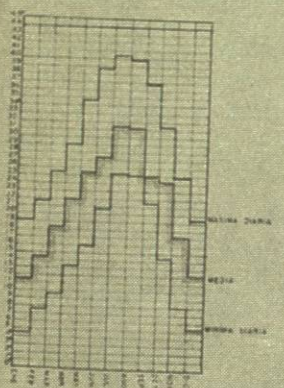

# MEXICALI

BAJA CALIFORNIA

VIENTOS DOMINANTES

GRAFICA PRECIPITACION PLUVIAL

GRAFICA DE TEMPERATURAS

GRAFICA DE TEMPERATURAS

INFORMACION BASICA

FRANCISCO JOSE ALVAREZ LUCI

# MEXICALI

BAJA CALIFORNIA

DATOS METEOROLOGICOS

TEMPERATURAS EN °C  
MAYOR MENSUAL  
MENOR MENSUAL  
EXTREMO ESCL. MES

LLUVIA EN MM  
TOTAL EN EL MES

HUMEDAD RELATIVA EN %  
MAYOR MENSUAL  
MENOR MENSUAL

EVAPORACION EN MM  
MENSUAL  
TOTAL EN EL MES  
MAYOR MENSUAL  
MENOR MENSUAL