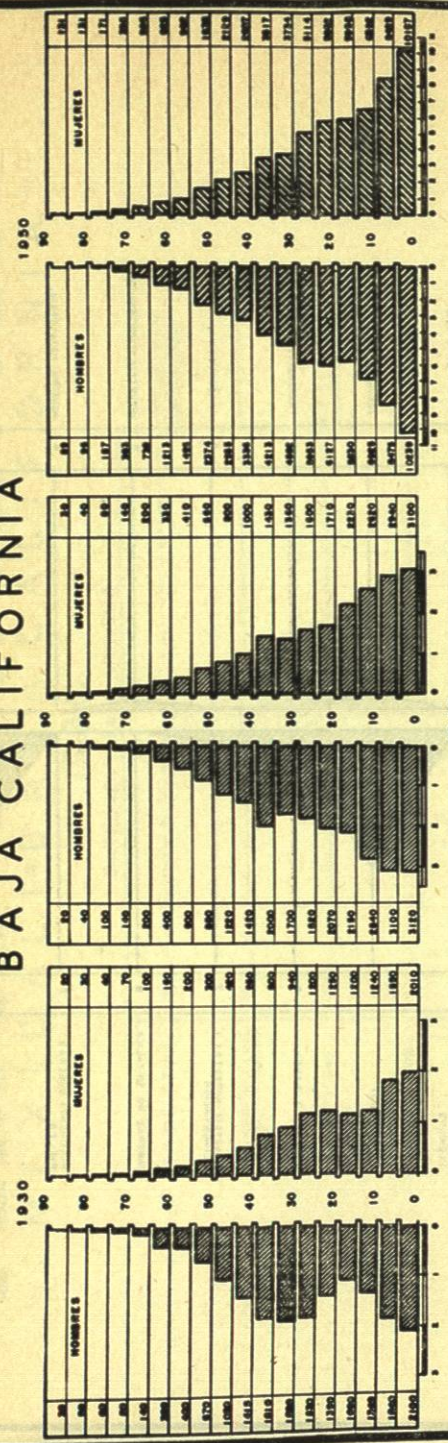

M E X I C A L I

BAJA CALIFORNIA

P I R A M I D E D E E D A D E S