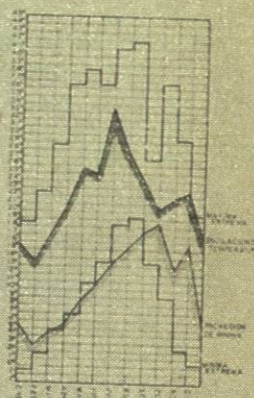

# MEXICALI

BAJA CALIFORNIA

VIENTOS DOMINANTES

GRAFICA PRECIPITACION PLUVIAL

GRAFICA DE TEMPERATURAS

GRAFICA DE TEMPERATURAS

INFORMACION BASICA

FRANCISCO JOSE ALVAREZ LUCI

# MEXICALI

BAJA CALIFORNIA

DATOS METEOROLOGICOS

TEMPERATURAS EN °C  
MAYOR MENSUAL  
MENOR MENSUAL  
EXTREMO ESCL. MES

LLUVIA EN MM  
TOTAL EN EL MES

HUMEDAD RELATIVA EN %  
MAYOR MENSUAL  
MENOR MENSUAL

EVAPORACION EN MM  
MENSUAL  
TOTAL EN EL MES  
MAYOR MENSUAL  
MENOR MENSUAL