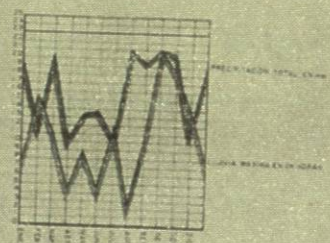

# MEXICALI

BAJA CALIFORNIA

VIENTOS DOMINANTES

GRAFICA PRECIPITACION PLUVIAL

GRAFICA DE TEMPERATURAS

GRAFICA DE TEMPERATURAS

INFORMACION BASICA

FRANCISCO JOSE ALVAREZ LUCI

# MEXICALI

BAJA CALIFORNIA

DATOS METEOROLOGICOS

TEMPERATURAS EN °C  
MAYOR MENSUAL  
MENOR MENSUAL  
EXTREMO ESCL. MES

LLUVIA EN MM  
TOTAL EN EL MES

HUMEDAD RELATIVA EN %  
MAYOR MENSUAL  
MENOR MENSUAL

EVAPORACION EN MM  
MENSUAL  
TOTAL EN EL MES  
MAYOR MENSUAL  
MENOR MENSUAL