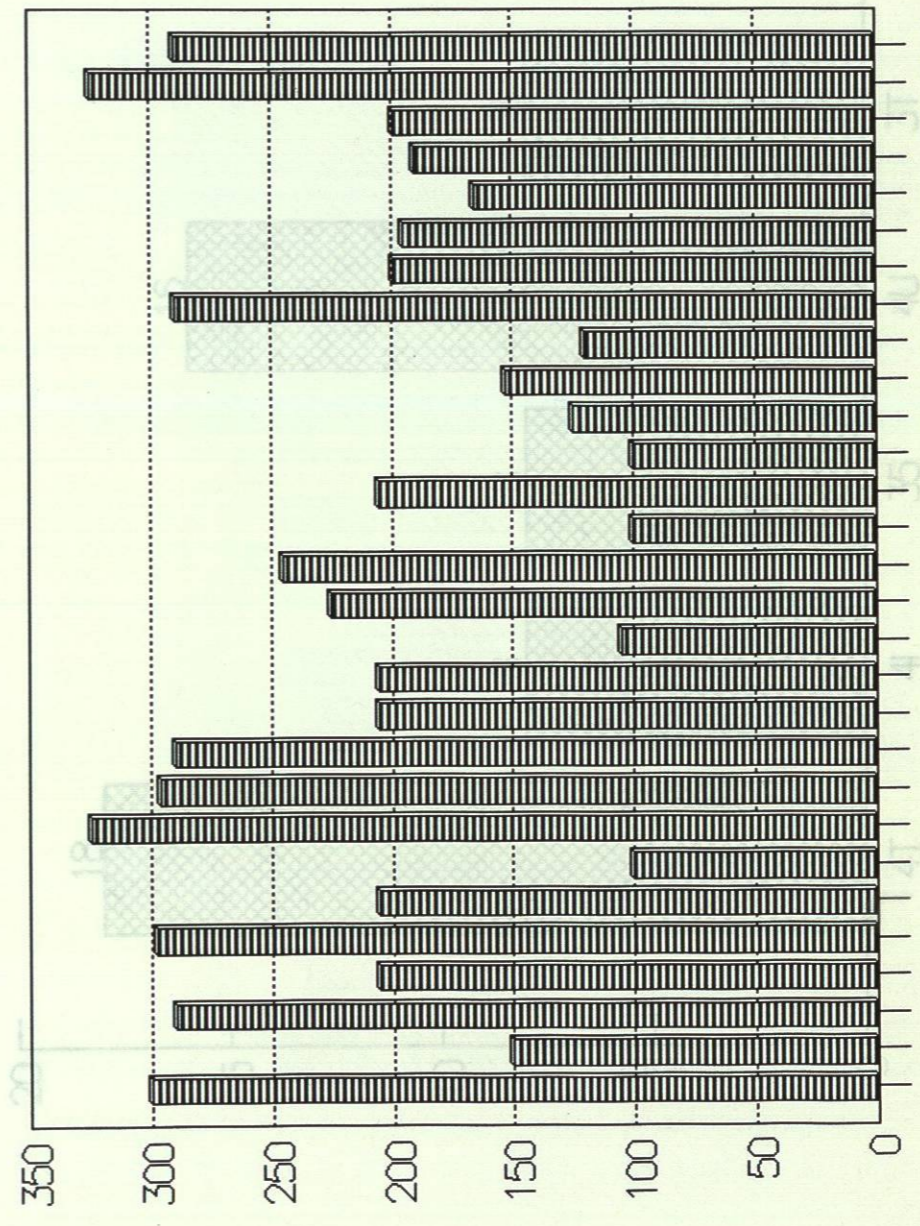

DIAS HABILES (MAYO)

OCN/132-24904

ESTADÍSTICA DIVISIÓN DE INVESTIGACIONES - AVX
CENTRO DE INVESTIGACIONES

CENTRO DE INFORMÁTICA E
ESTADÍSTICA POR GRUPOS EN VAX 80

HORAS

PERIODO (NOV-90/MAY-91)

PERIODO (NOV-80/MAY-81)

HORAS

CENTRO 'ITECOLTEA'

ESTADUTILIZADAS EN VAX-11/780S

HORAS-SERVICIO

GRUPOS EN EL PERIODO (NOV-80/MAYO-81)

HORAS EN EL SERVIDO (NOVIEMBRE)

HORAS

CENTRO DE INFORMATICA