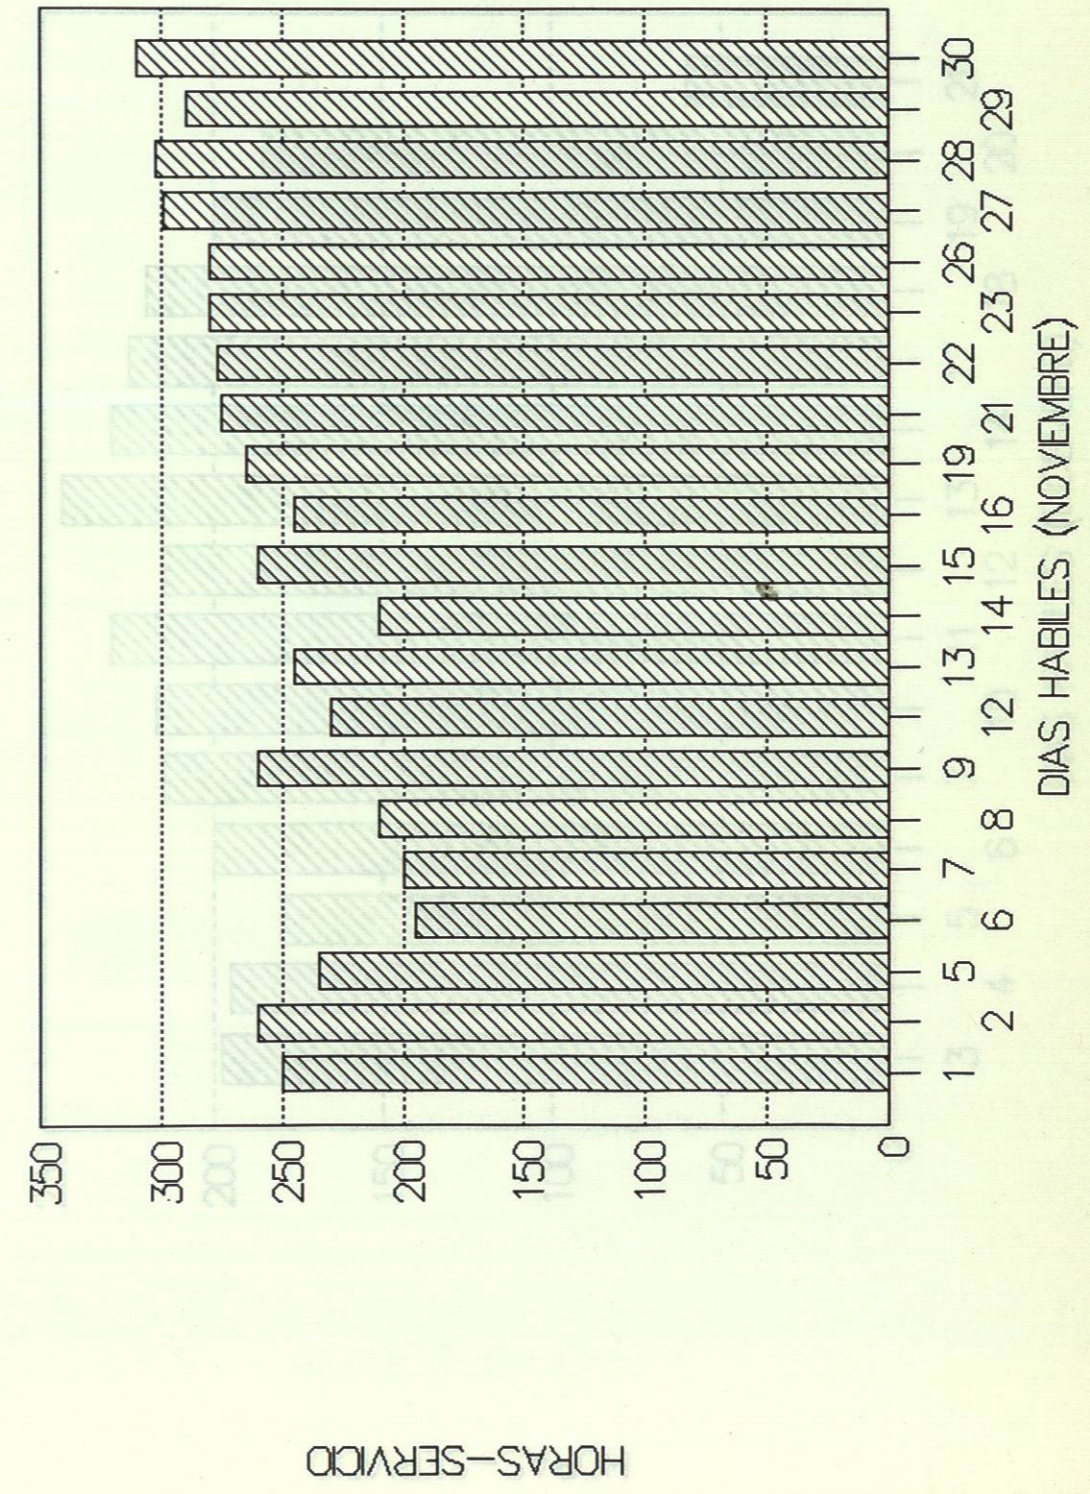

CENTRO DE INFORMATICA

ESTADISTICA DIARIA DE USUARIOS-MICROS

HORAS-SERVICIO

DIAS HABLES (NOVIEMBRE)