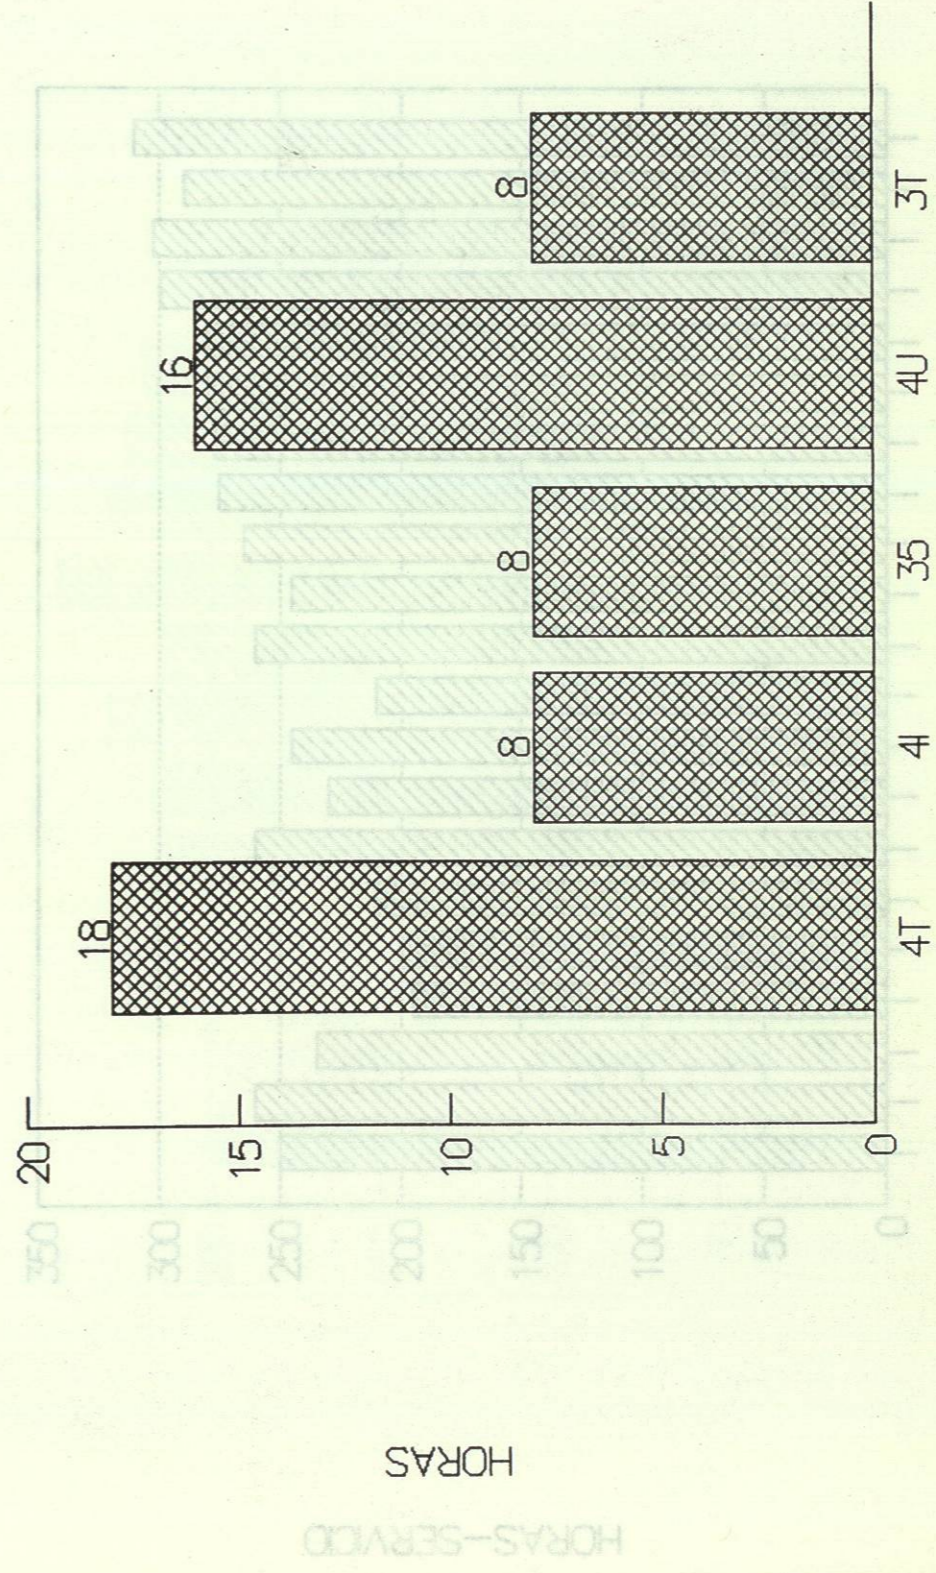

HORAS

CENTRO 'ITECOLTEA'

ESTADUTILIZADAS EN VAX-11/780S

HORAS-SERVICIO

GRUPOS EN EL PERIODO (NOV-80/MAYO-81)

HORAS EN EL SERVIDO (NOVIEMBRE)

HORAS

CENTRO DE INFORMATICA