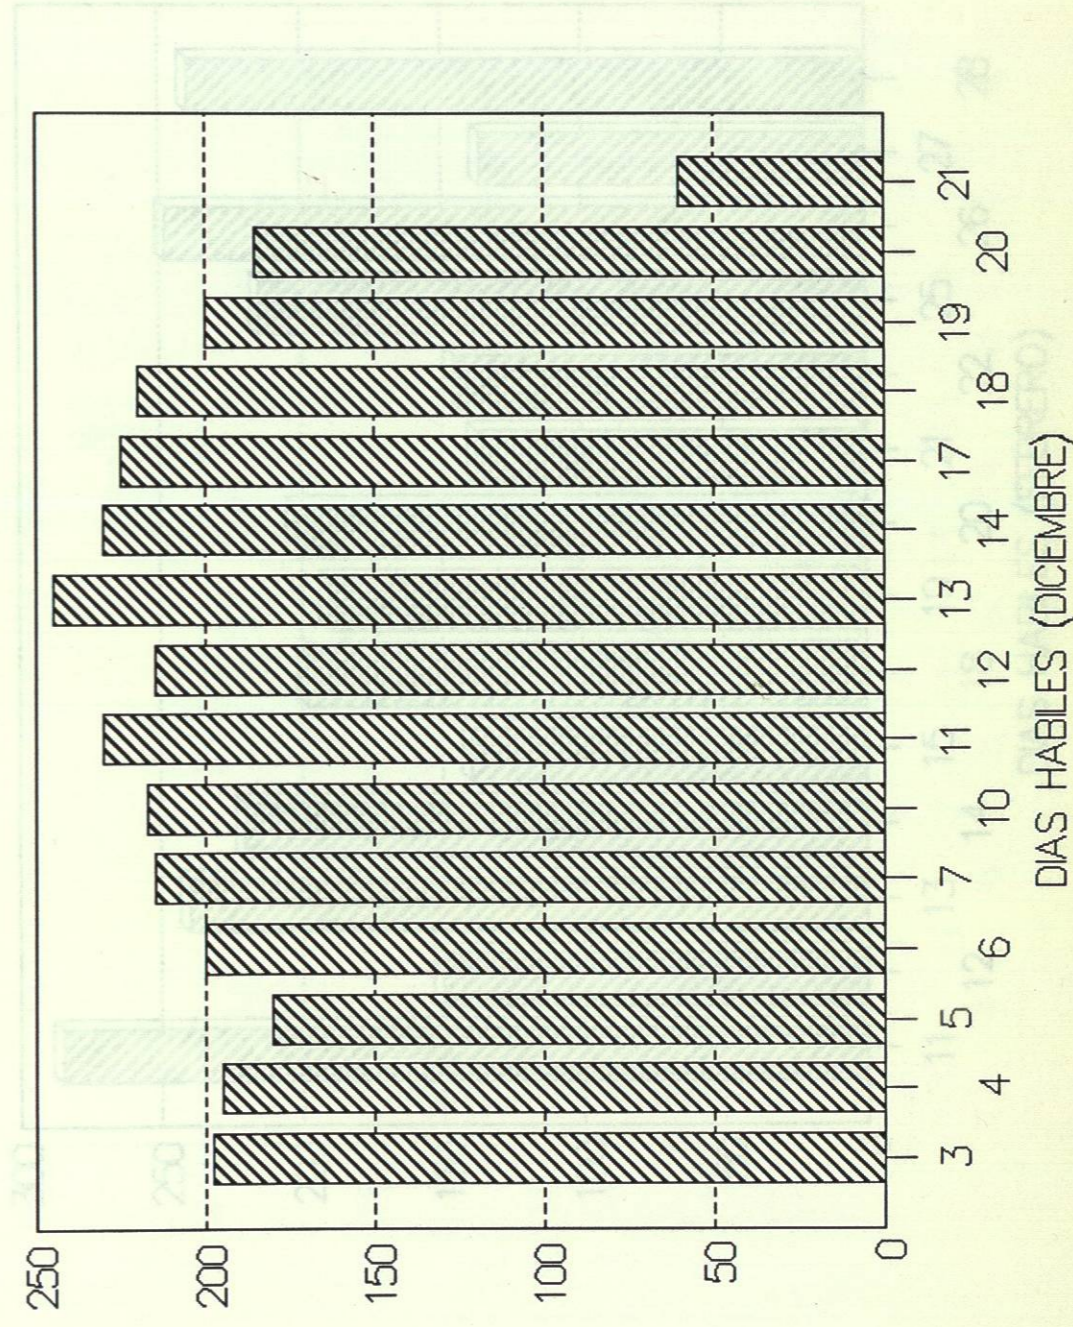

ESTADISTICA DIARIA DE USUARIOS-MICROS

CENTRO DE INFORMATICA

CENTRO DE INFORMATICA

ESTADISTICA DIARIA DE USUARIOS-MICROS