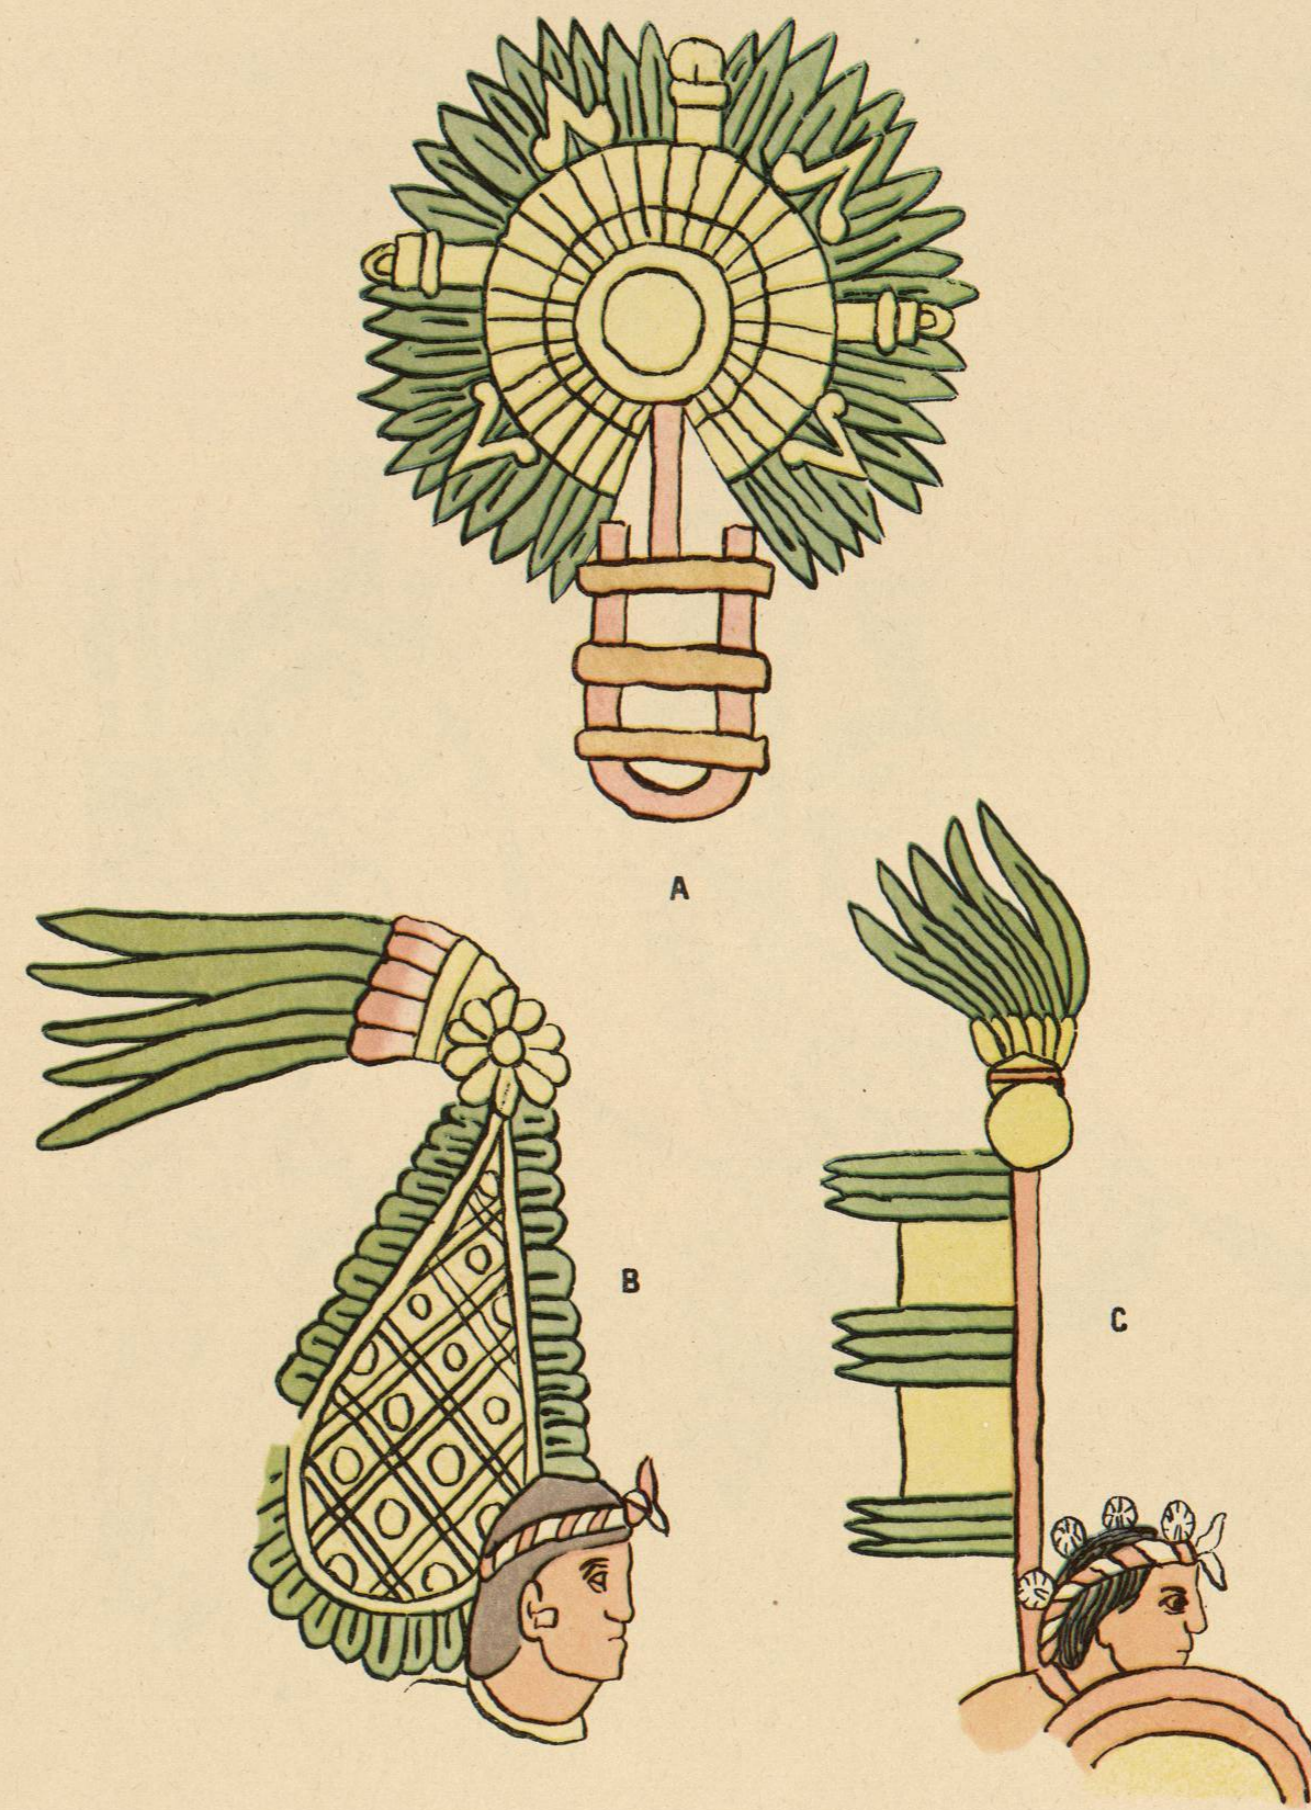

Trajes militares y divisas de los guerreros tlaxcaltecas.—A, Portabandera de la divisa de Tlaxcala, y escudo QUETZALXICALCOLIUHQUICHIMALLI;  
B, manera de empuñar el escudo ó chimal;  
C, guerrero con una atadura de plumas en la cabeza, QUETZALTALPILONI, y escudo con una mano, MACPALLOCHIMALLI.

Guerreros tlaxcaltecas.—A. Guerrero flechero, Tlaminqui, ó Tlaminani, con arco, TLAHUITOLLI, flecha, MITL y aljaba, MICOMITL.  
B. vestido de ICHCAHUIPILLI, con divisa CUAHTETEPONYOPATZACTLI, escudo QUETZALCUEXYOCHIMALLI, y vara arrojada, TLATZONTACTLI.