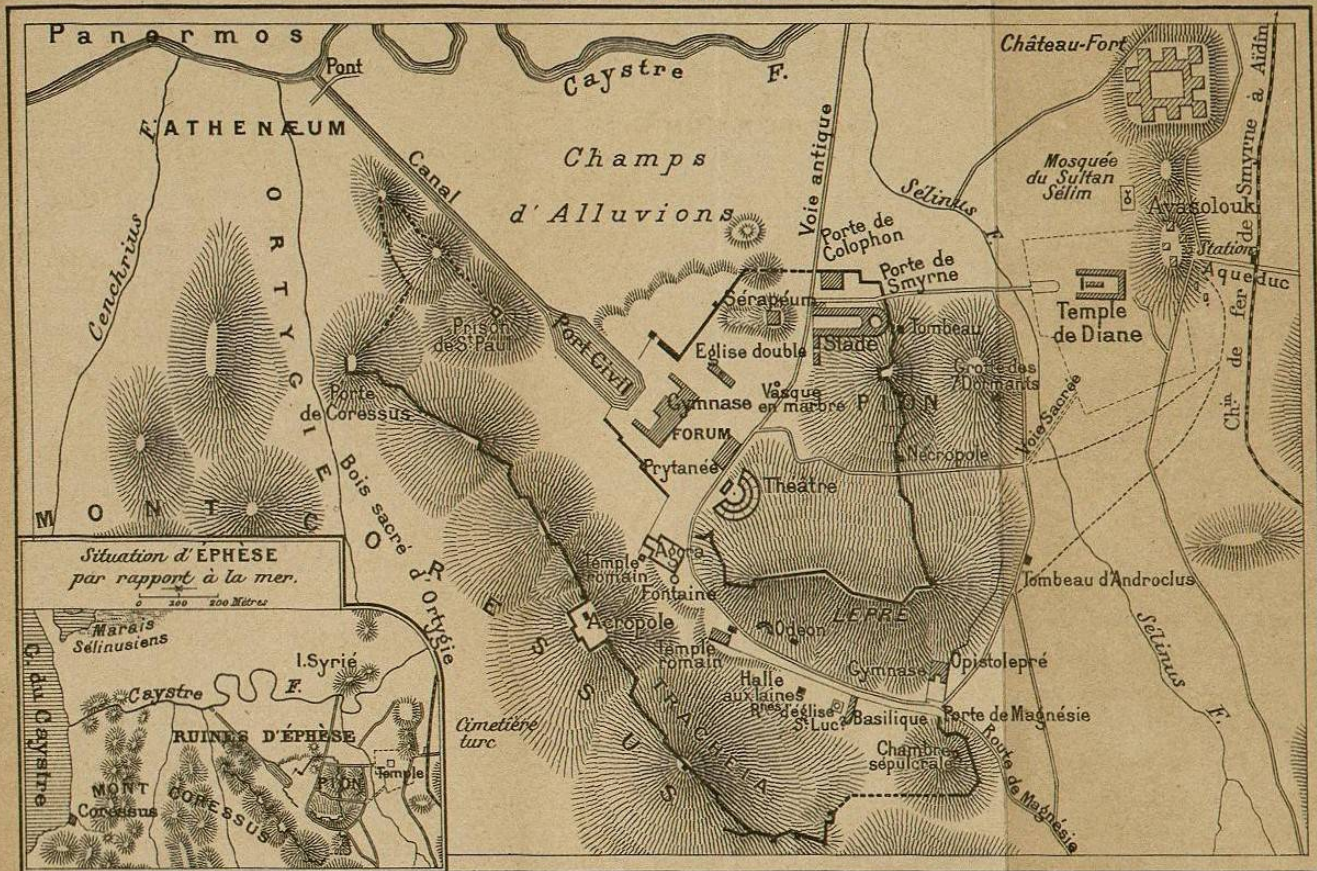

RUINES D'ÉPHÈSE.

d'après Weber.

Echelle:

0 100 200 Mètres