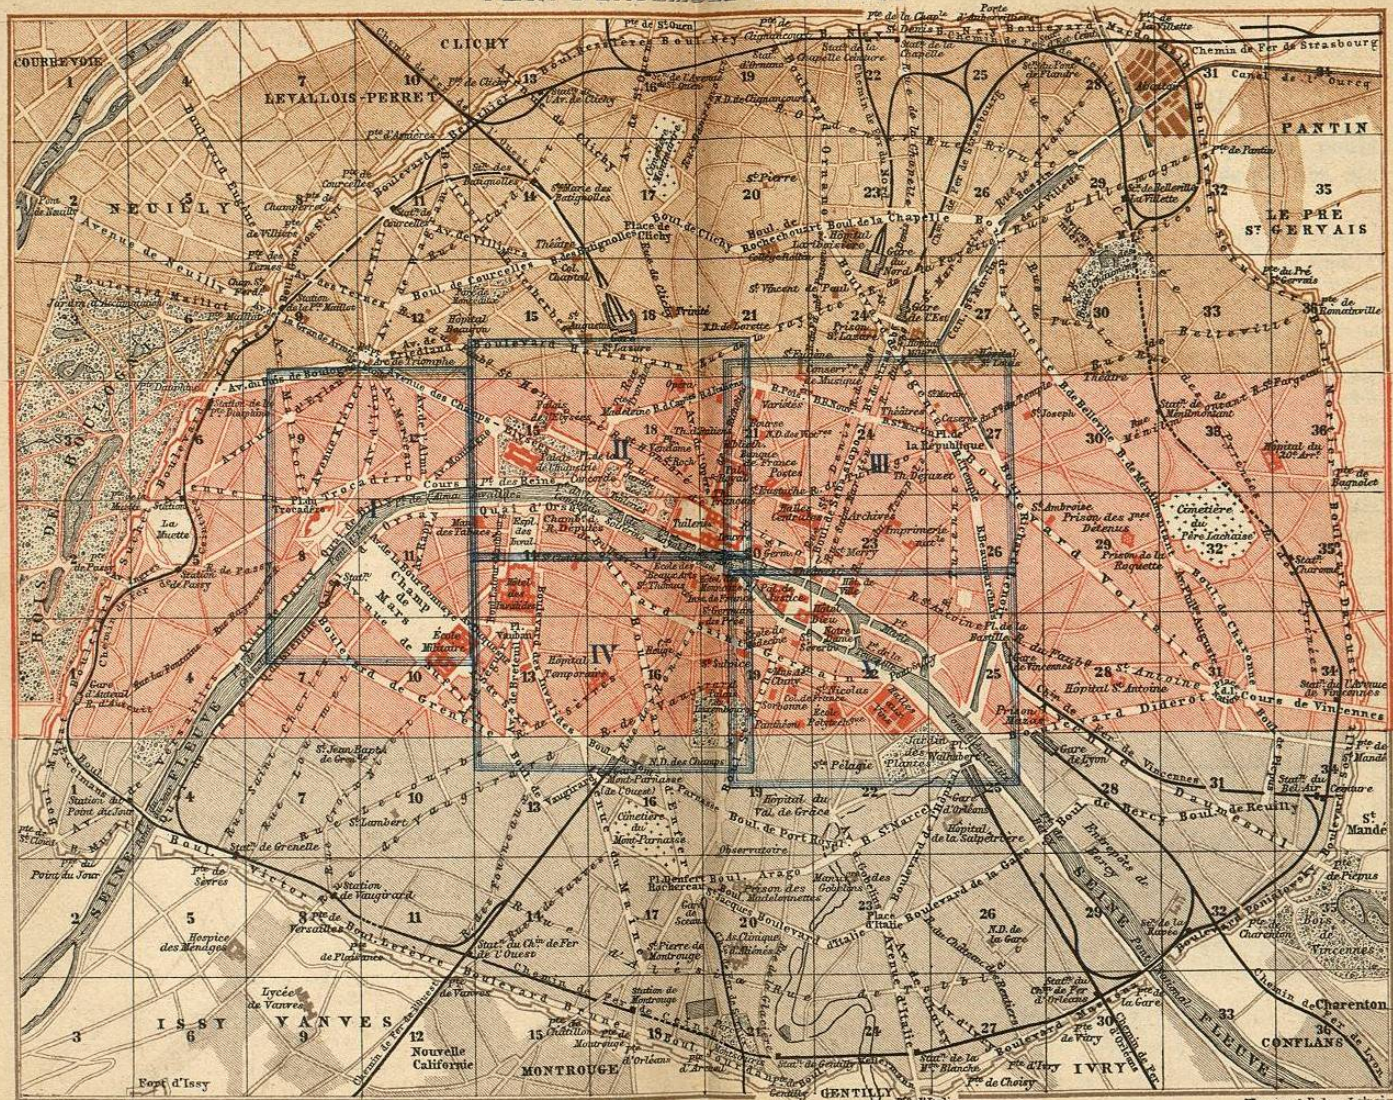

PLAN D'ENSEMBLE DE PARIS.

Gravé et imprimé par

1:66.600 0 1/2 1/4 1/2 1 Kilomètres

Wagner & Debes, Leipzig