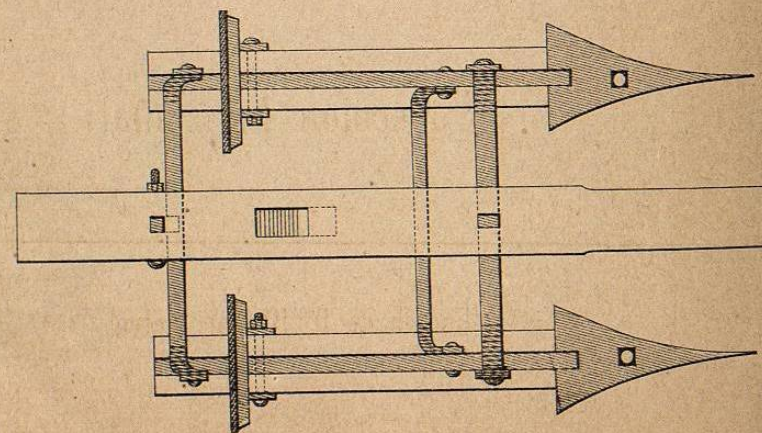

Proyeccion vertical.

ARADO MARCADOR
DE LA
HACIENDA DEL PUENTE.

Proyeccion horizontal.

Escala de 0^m 10 por metro.

Hierro 
Madera 

ARADO CAJON PARA SURCAR.

largo del tirón 4.^m 30'

Vista de lado.

Vista por encima.

Escala 0 10 20 30 40 50 60 70 80 90 100 centímetros

VIVADO DEL PAÍS

ARADO DEL PAÍS.

Amplificación de la Reja.

Escala 2 metros

Escala 30 centímetros

FONDO BIBLIOTECA PÚBLICA DEL ESTADO DE NUEVO LEÓN