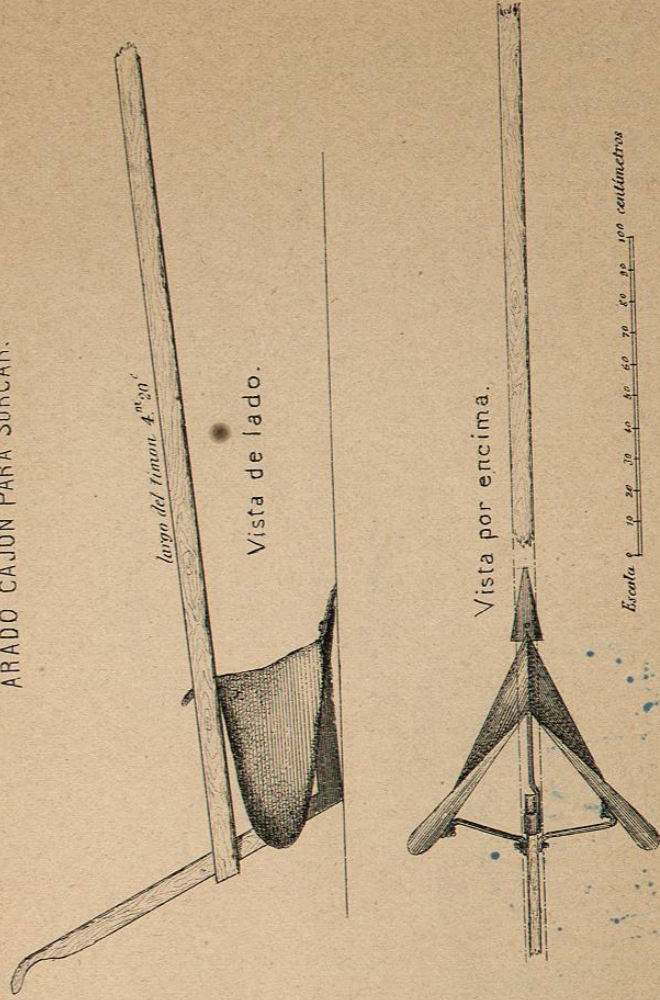

Proyeccion vertical.

ARADO MARCADOR
DE LA
HACIENDA DEL PUENTE.

Proyeccion horizontal.

Escala de 0^m 10 por metro.

Hierro 
Madera 

ARADO CAJON PARA SURCAR.

largo del tirón 4.^m 30'

Vista de lado.

Vista por encima.

Escala 0 10 20 30 40 50 60 70 80 90 100 centímetros

VIVADO DEL PAÍS

ARADO DEL PAÍS.

Amplificación de la Reja.

Escala 2 metros

Escala 30 centímetros

FONDO BIBLIOTECA PÚBLICA DEL ESTADO DE NUEVO LEÓN