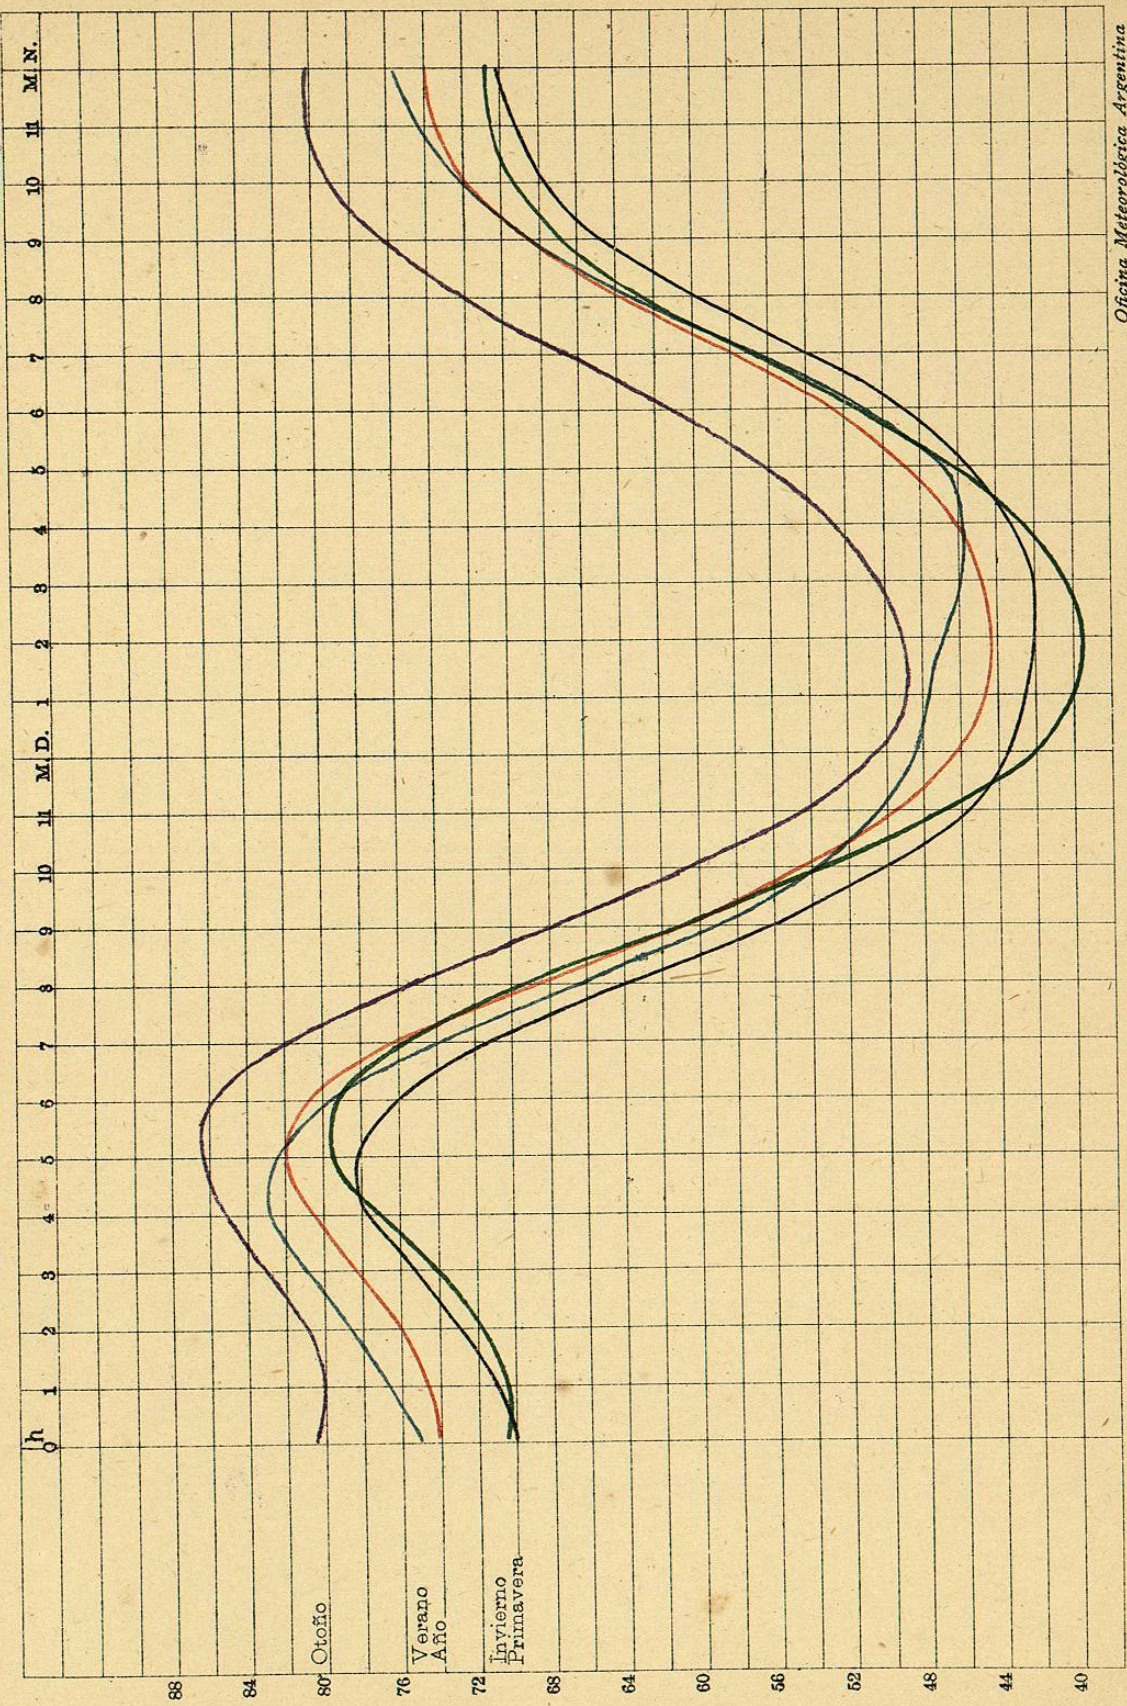

CÓRDOBA. — VARIACION DIURNA DE LA TEMPERATURA

Oficina Meteorológica Argentina

CÓRDOBA. -- VARIACION DIURNA DE LA PRESION ATMOSFÉRICA

Oficina Meteorológica Argentina

Compañía Sud-Americana de Billetes de Banco S.A.

CÓRDOBA.—VARIACION DIURNA DE LA HUMEDAD RELATIVA

Oficina Meteorológica Argentina

Escuela Agrícola, 1910, Buenos Aires, 1910.

CÓRDOBA.—VARIACION ANUAL DE LA TEMPERATURA DEL SUELO

Oficina Meteorológica Argentina