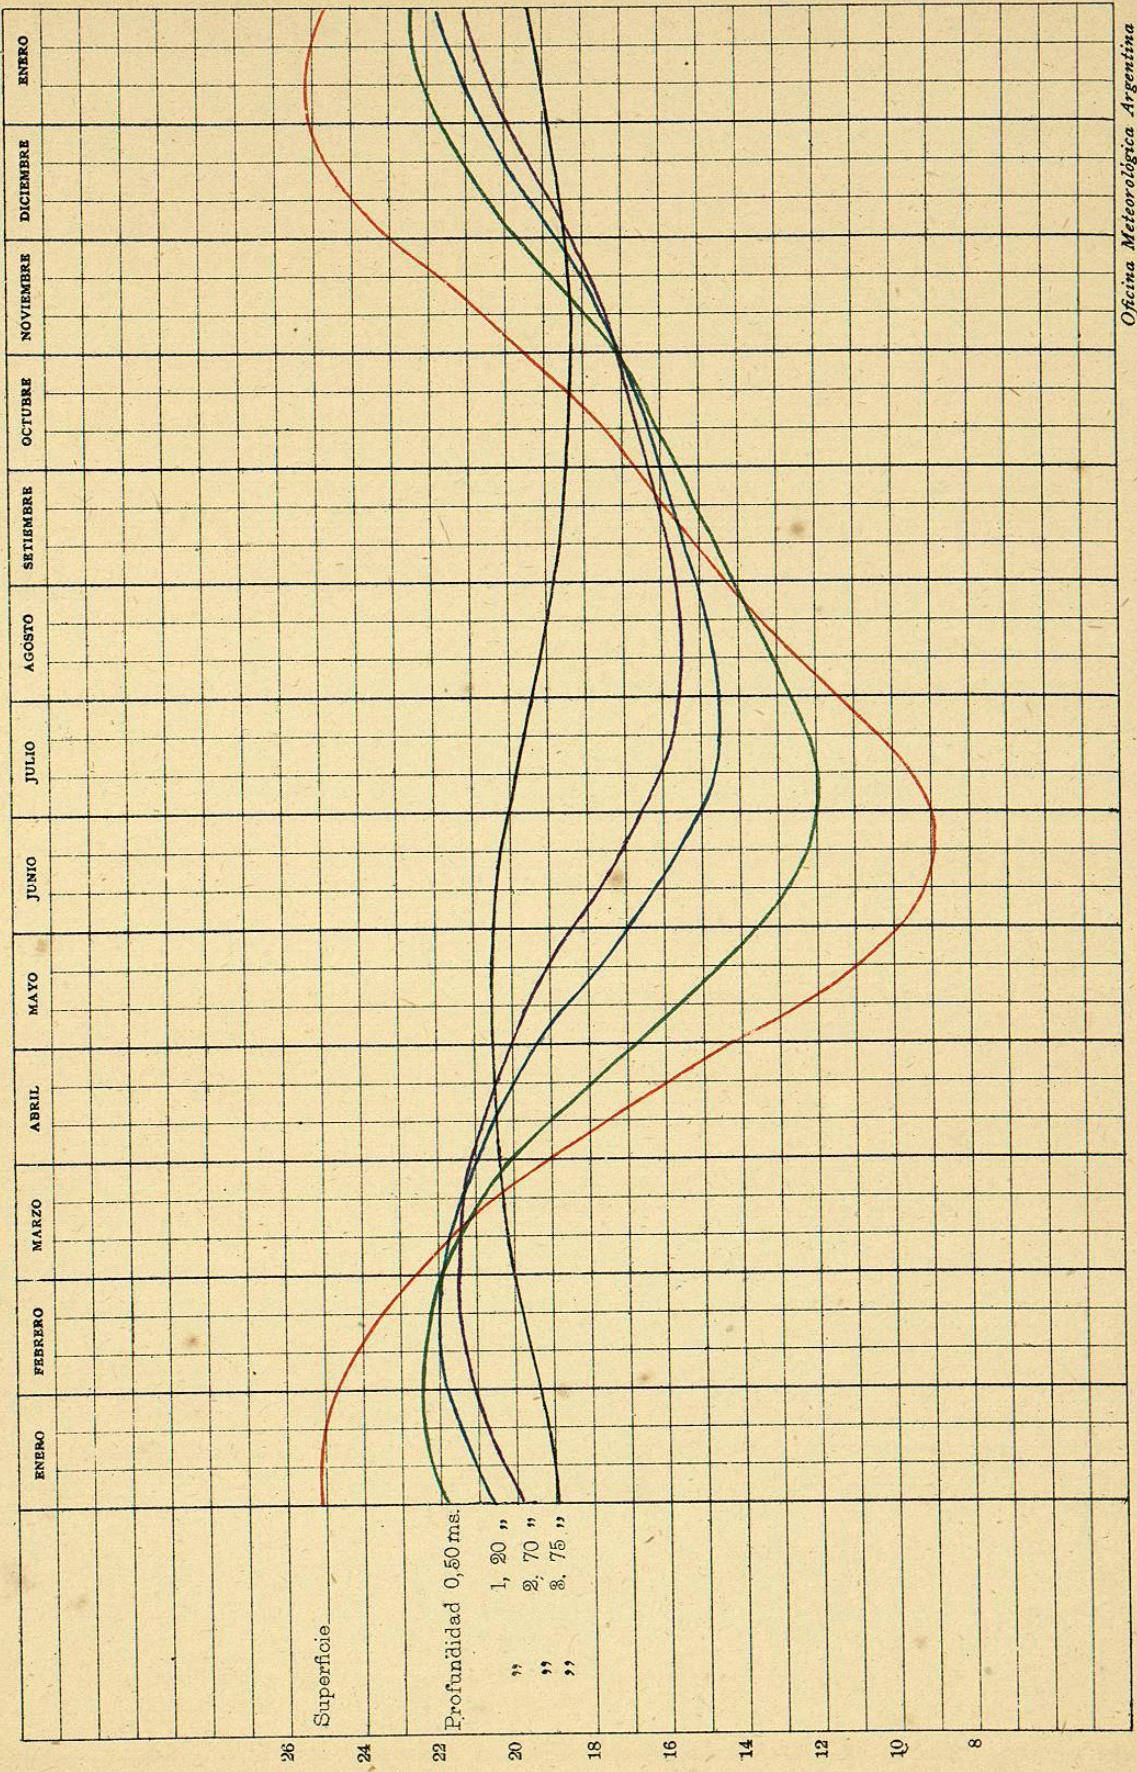

CÓRDOBA.—VARIACION ANUAL DE LA TEMPERATURA DEL SUELO

Oficina Meteorológica Argentina