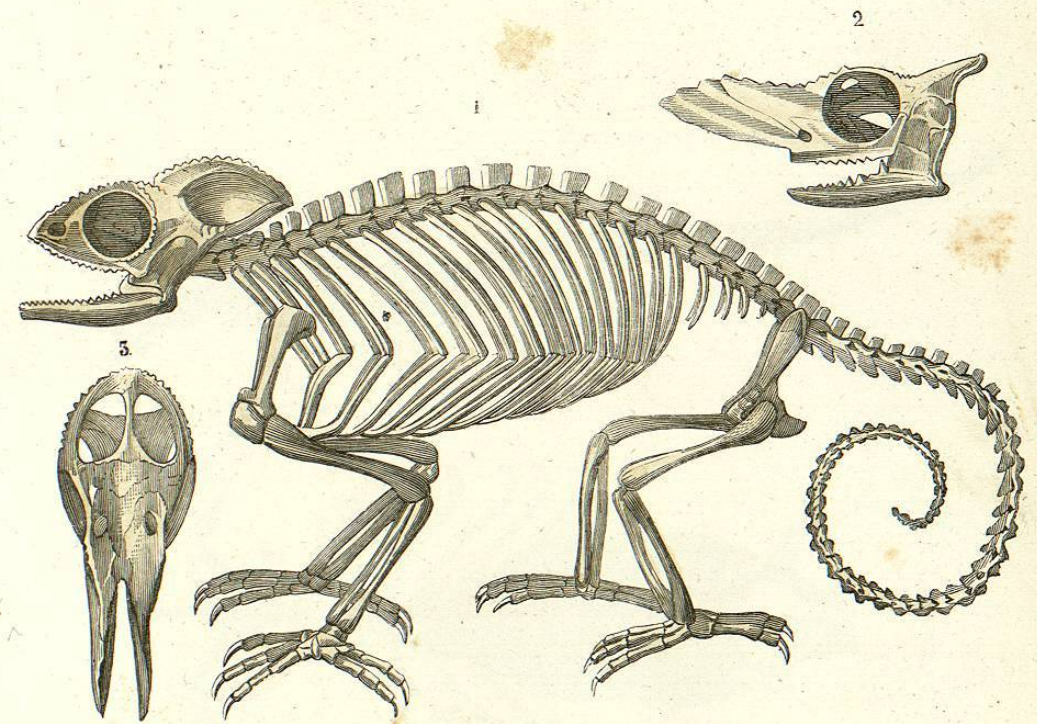

CHELONIA DUSSUMIERI.

ESTERNON DEL SPHARGIS CORIACEA.—1 CABEZA DE CHELONIA DUSSUMIERI VISTA DE PERFIL.—
2 CABEZA DE UN INDIVIDUO JOVEN DEL SPHARGIS CORIACEA.

CABEY VUELTA.

TRITON JASPEADO.

VIBORA COMUN.

SAPO COMUN.

CULEBRA DE COLLAR.

SALAMANDRAS.

TRACHYCYCLUS MARMORATUS.

1. CHAMAELEO VULGARIS.—2. CABEZA DEL C. BIFURCUS VISTA DE PERFIL.
3. LA MISMA VISTA POR ENCIMA.

LEIOSAURUS BELLII.

ALLIGATOR LUCIUS.—ESTERNON Y SU PROLONGACION CON SUS CARTILAGOS.

RENACUAJOS DE RANAS.

LAGARTO COMUN.