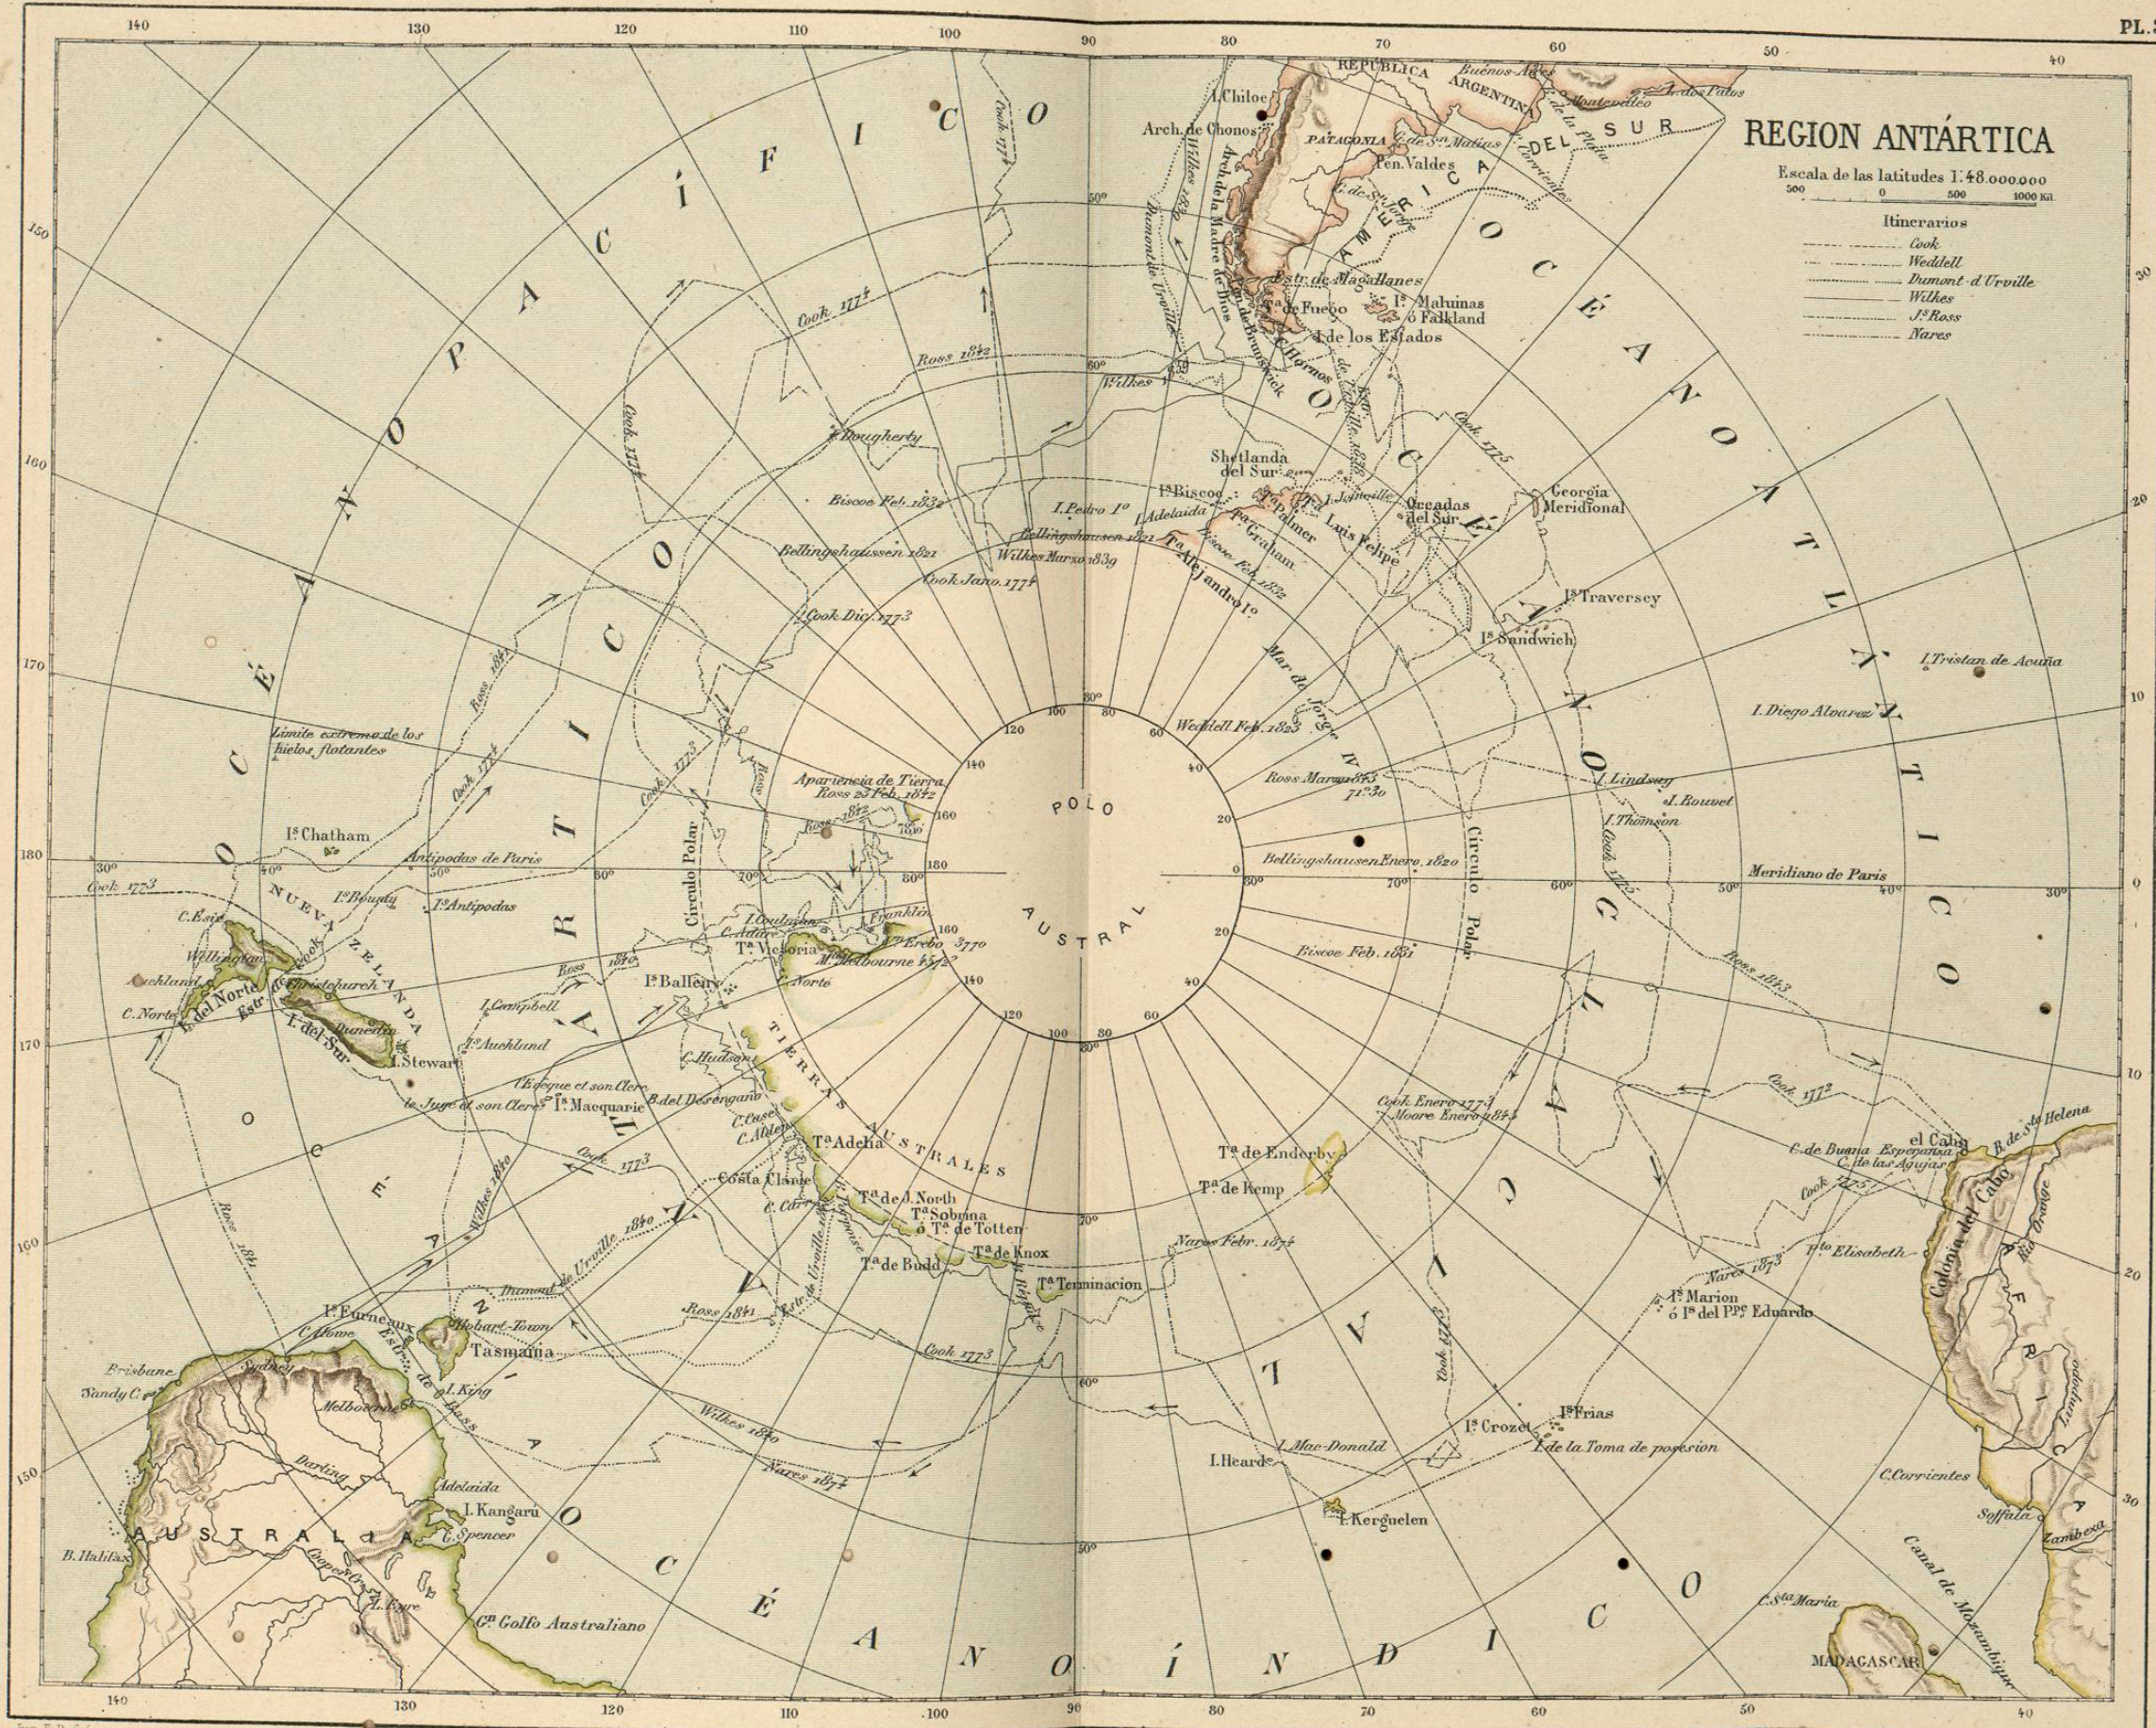

### REGION ANTÁRTICA

Escala de las latitudes 1:48.000.000  
500 0 500 1000 Kil

#### Itinerarios

- Cook
- Weddell
- Dumont d'Urville
- Wilkes
- J. Ross
- Nares