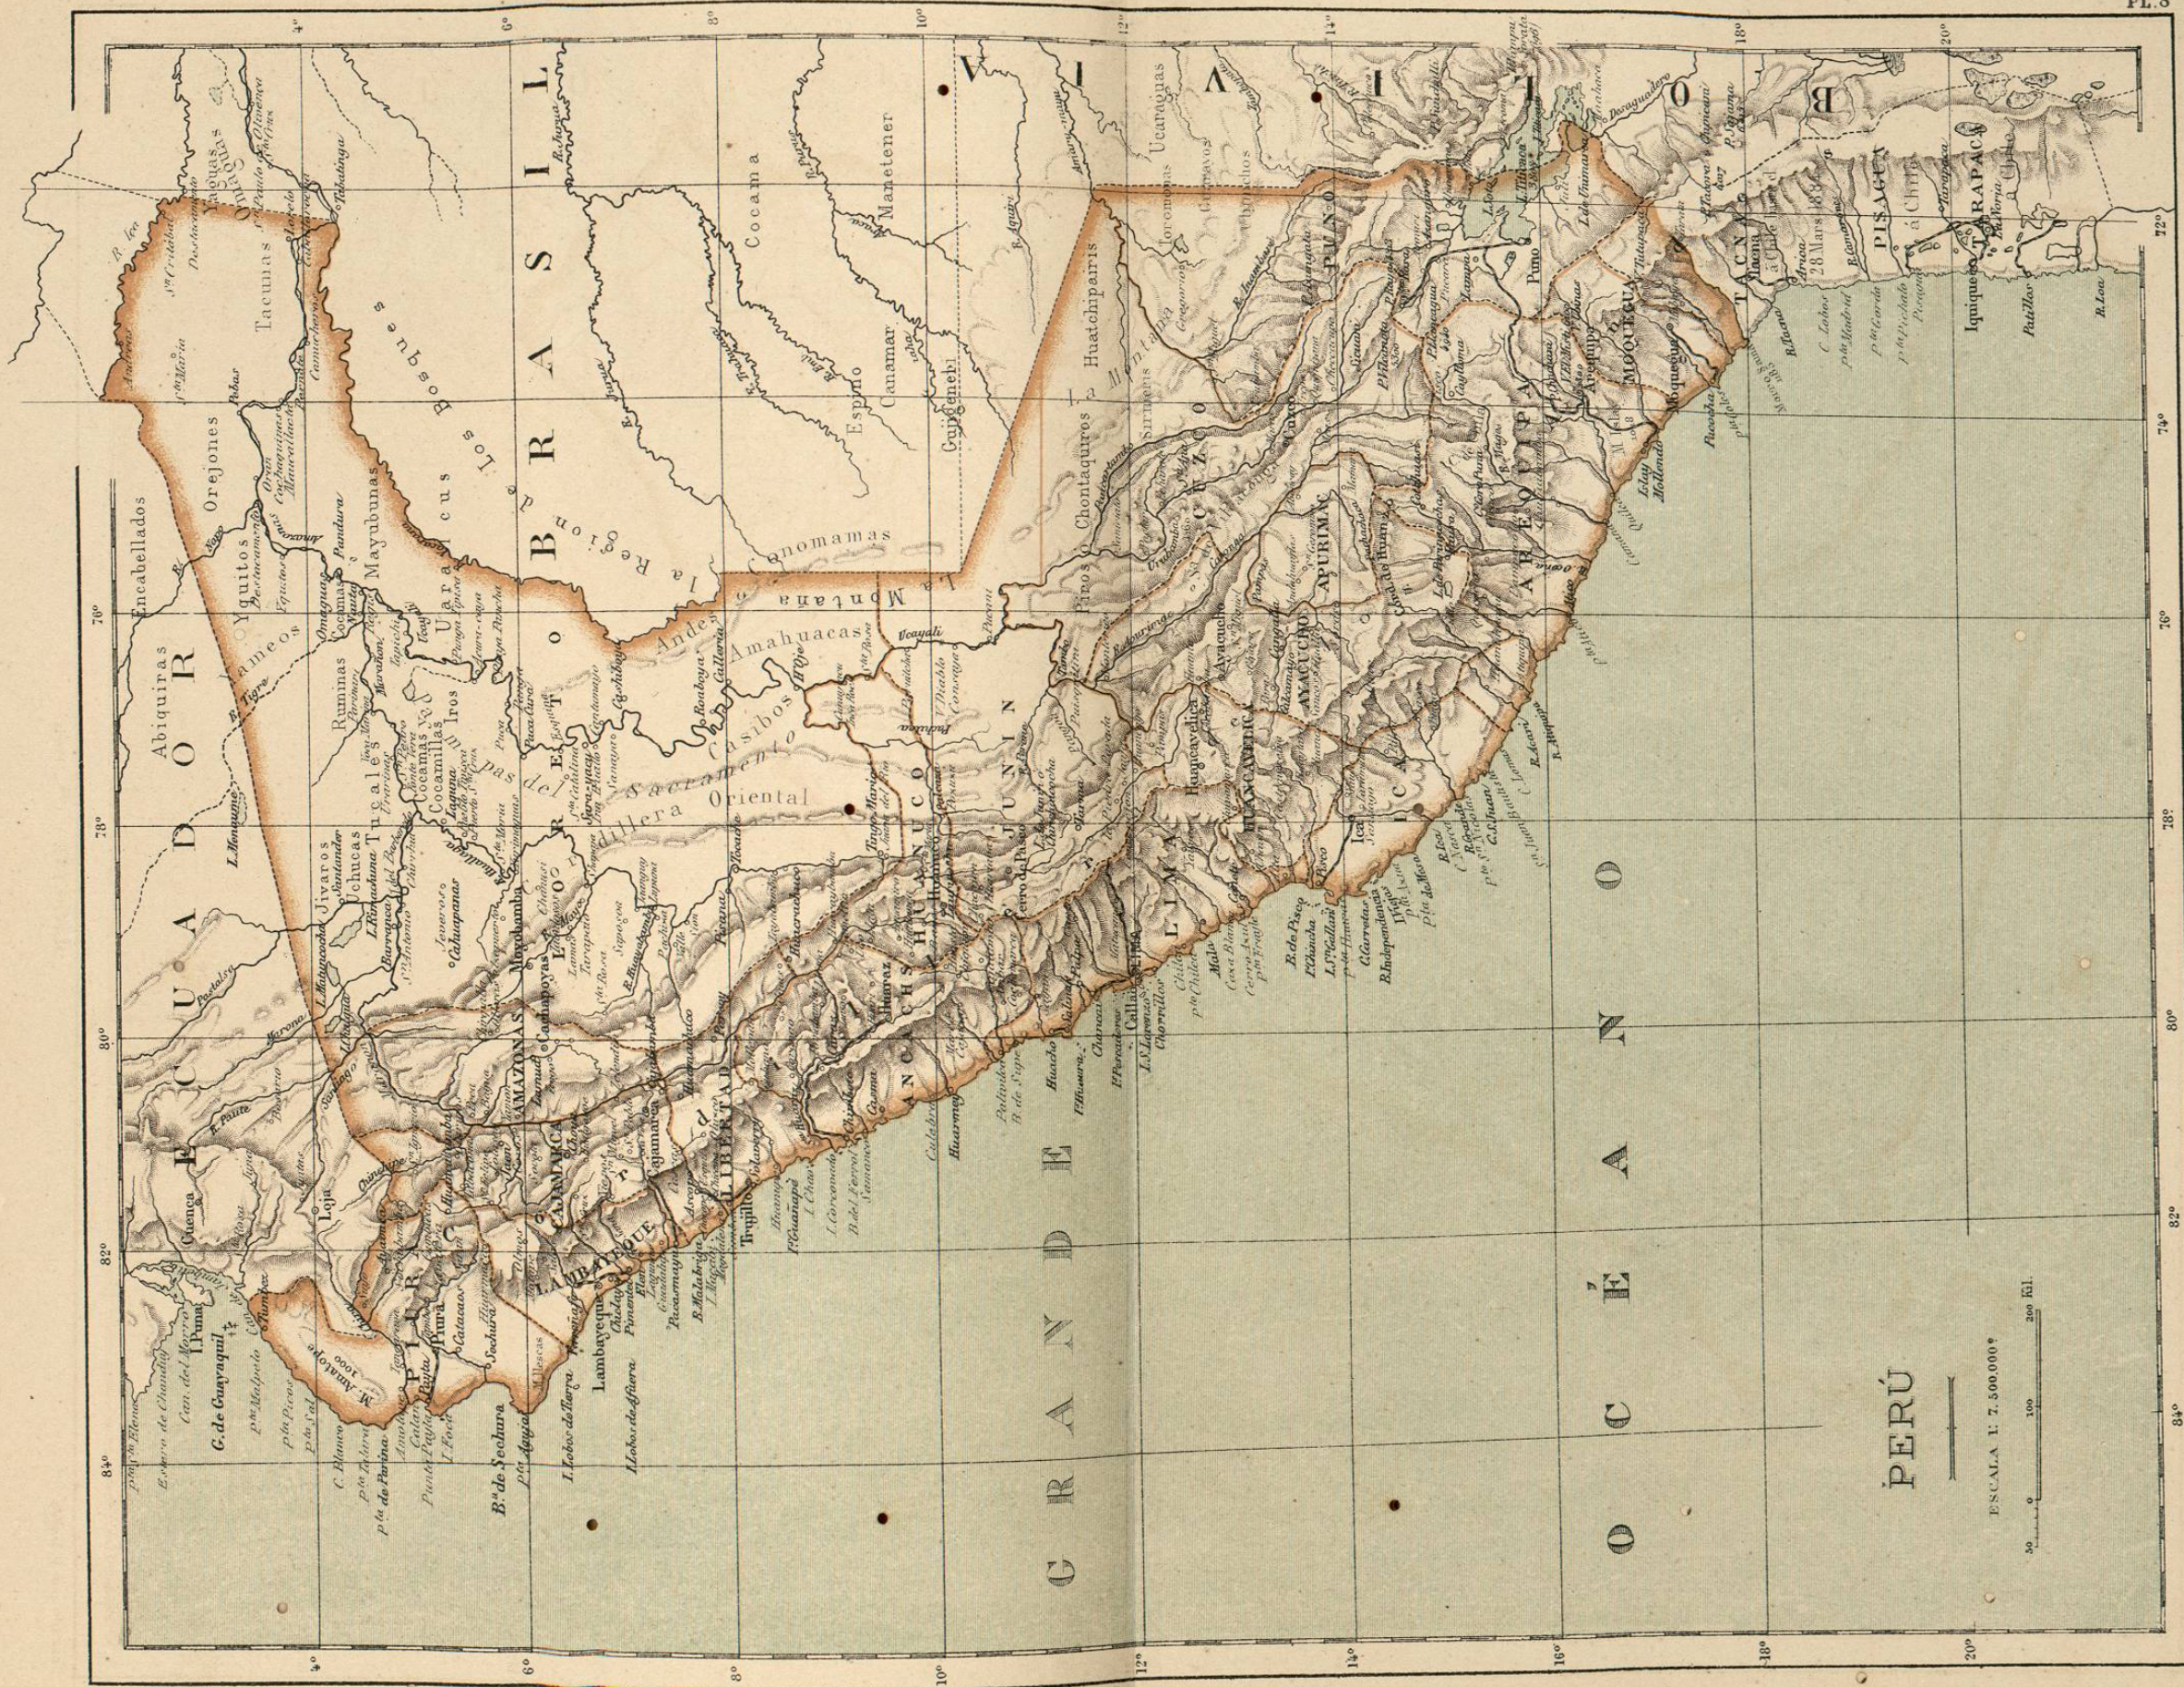

**AMÉRICA
DEL SUR**

ESCALA 1:37.000.000

HACHETTE V. C.^{ia} - Paris.

Trazado por G. Baegge