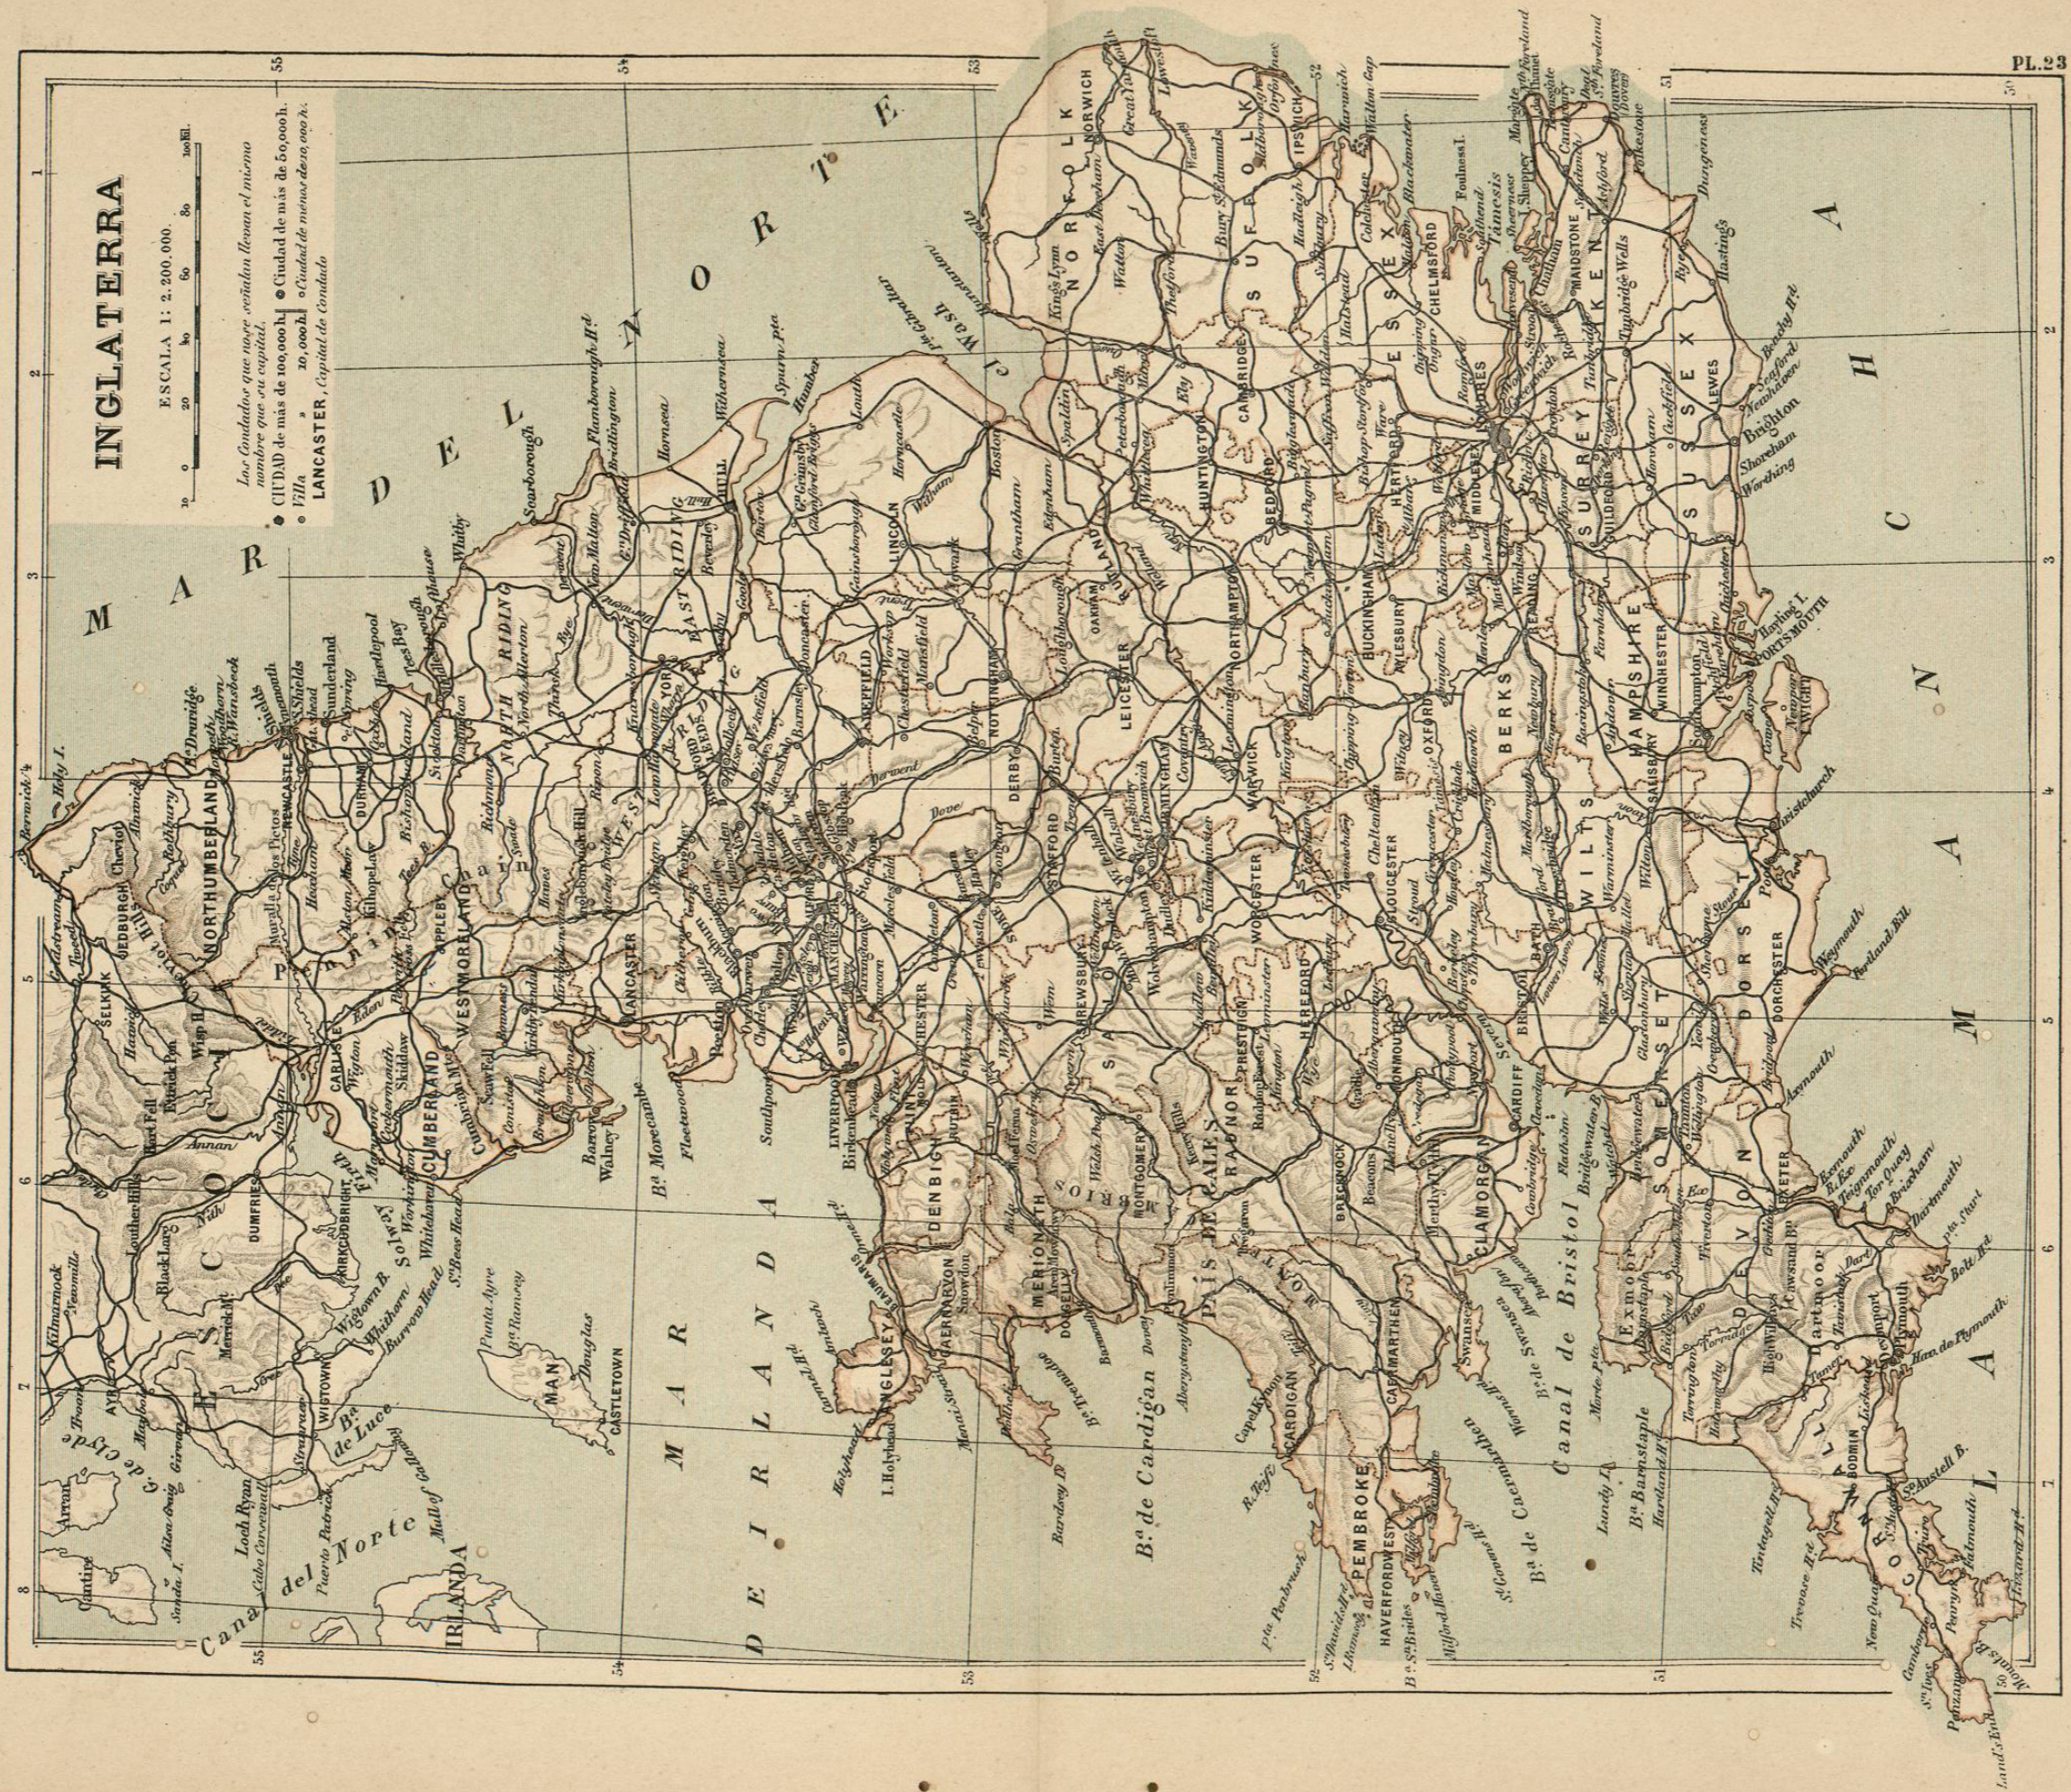

FRANCIA
por
DEPARTAMENTOS

ESCALA 1: 4.400.000.
0 20 40 60 80 100KIL.

HACHETTE Y CIA

Imp. G. Durvenoy

INGLATERRA

ESCALA 1: 2.200.000

Las Ciudades que no se ven, están llevan el mismo nombre que su capital.

- CIUDAD de más de 100,000 h.
- Ciudad de más de 50,000 h.
- Ciudad de menos de 50,000 h.

LANCASTER, Capital de Condado

HACHETTE y C^{ia}. Paris.

Map E. Dubrency