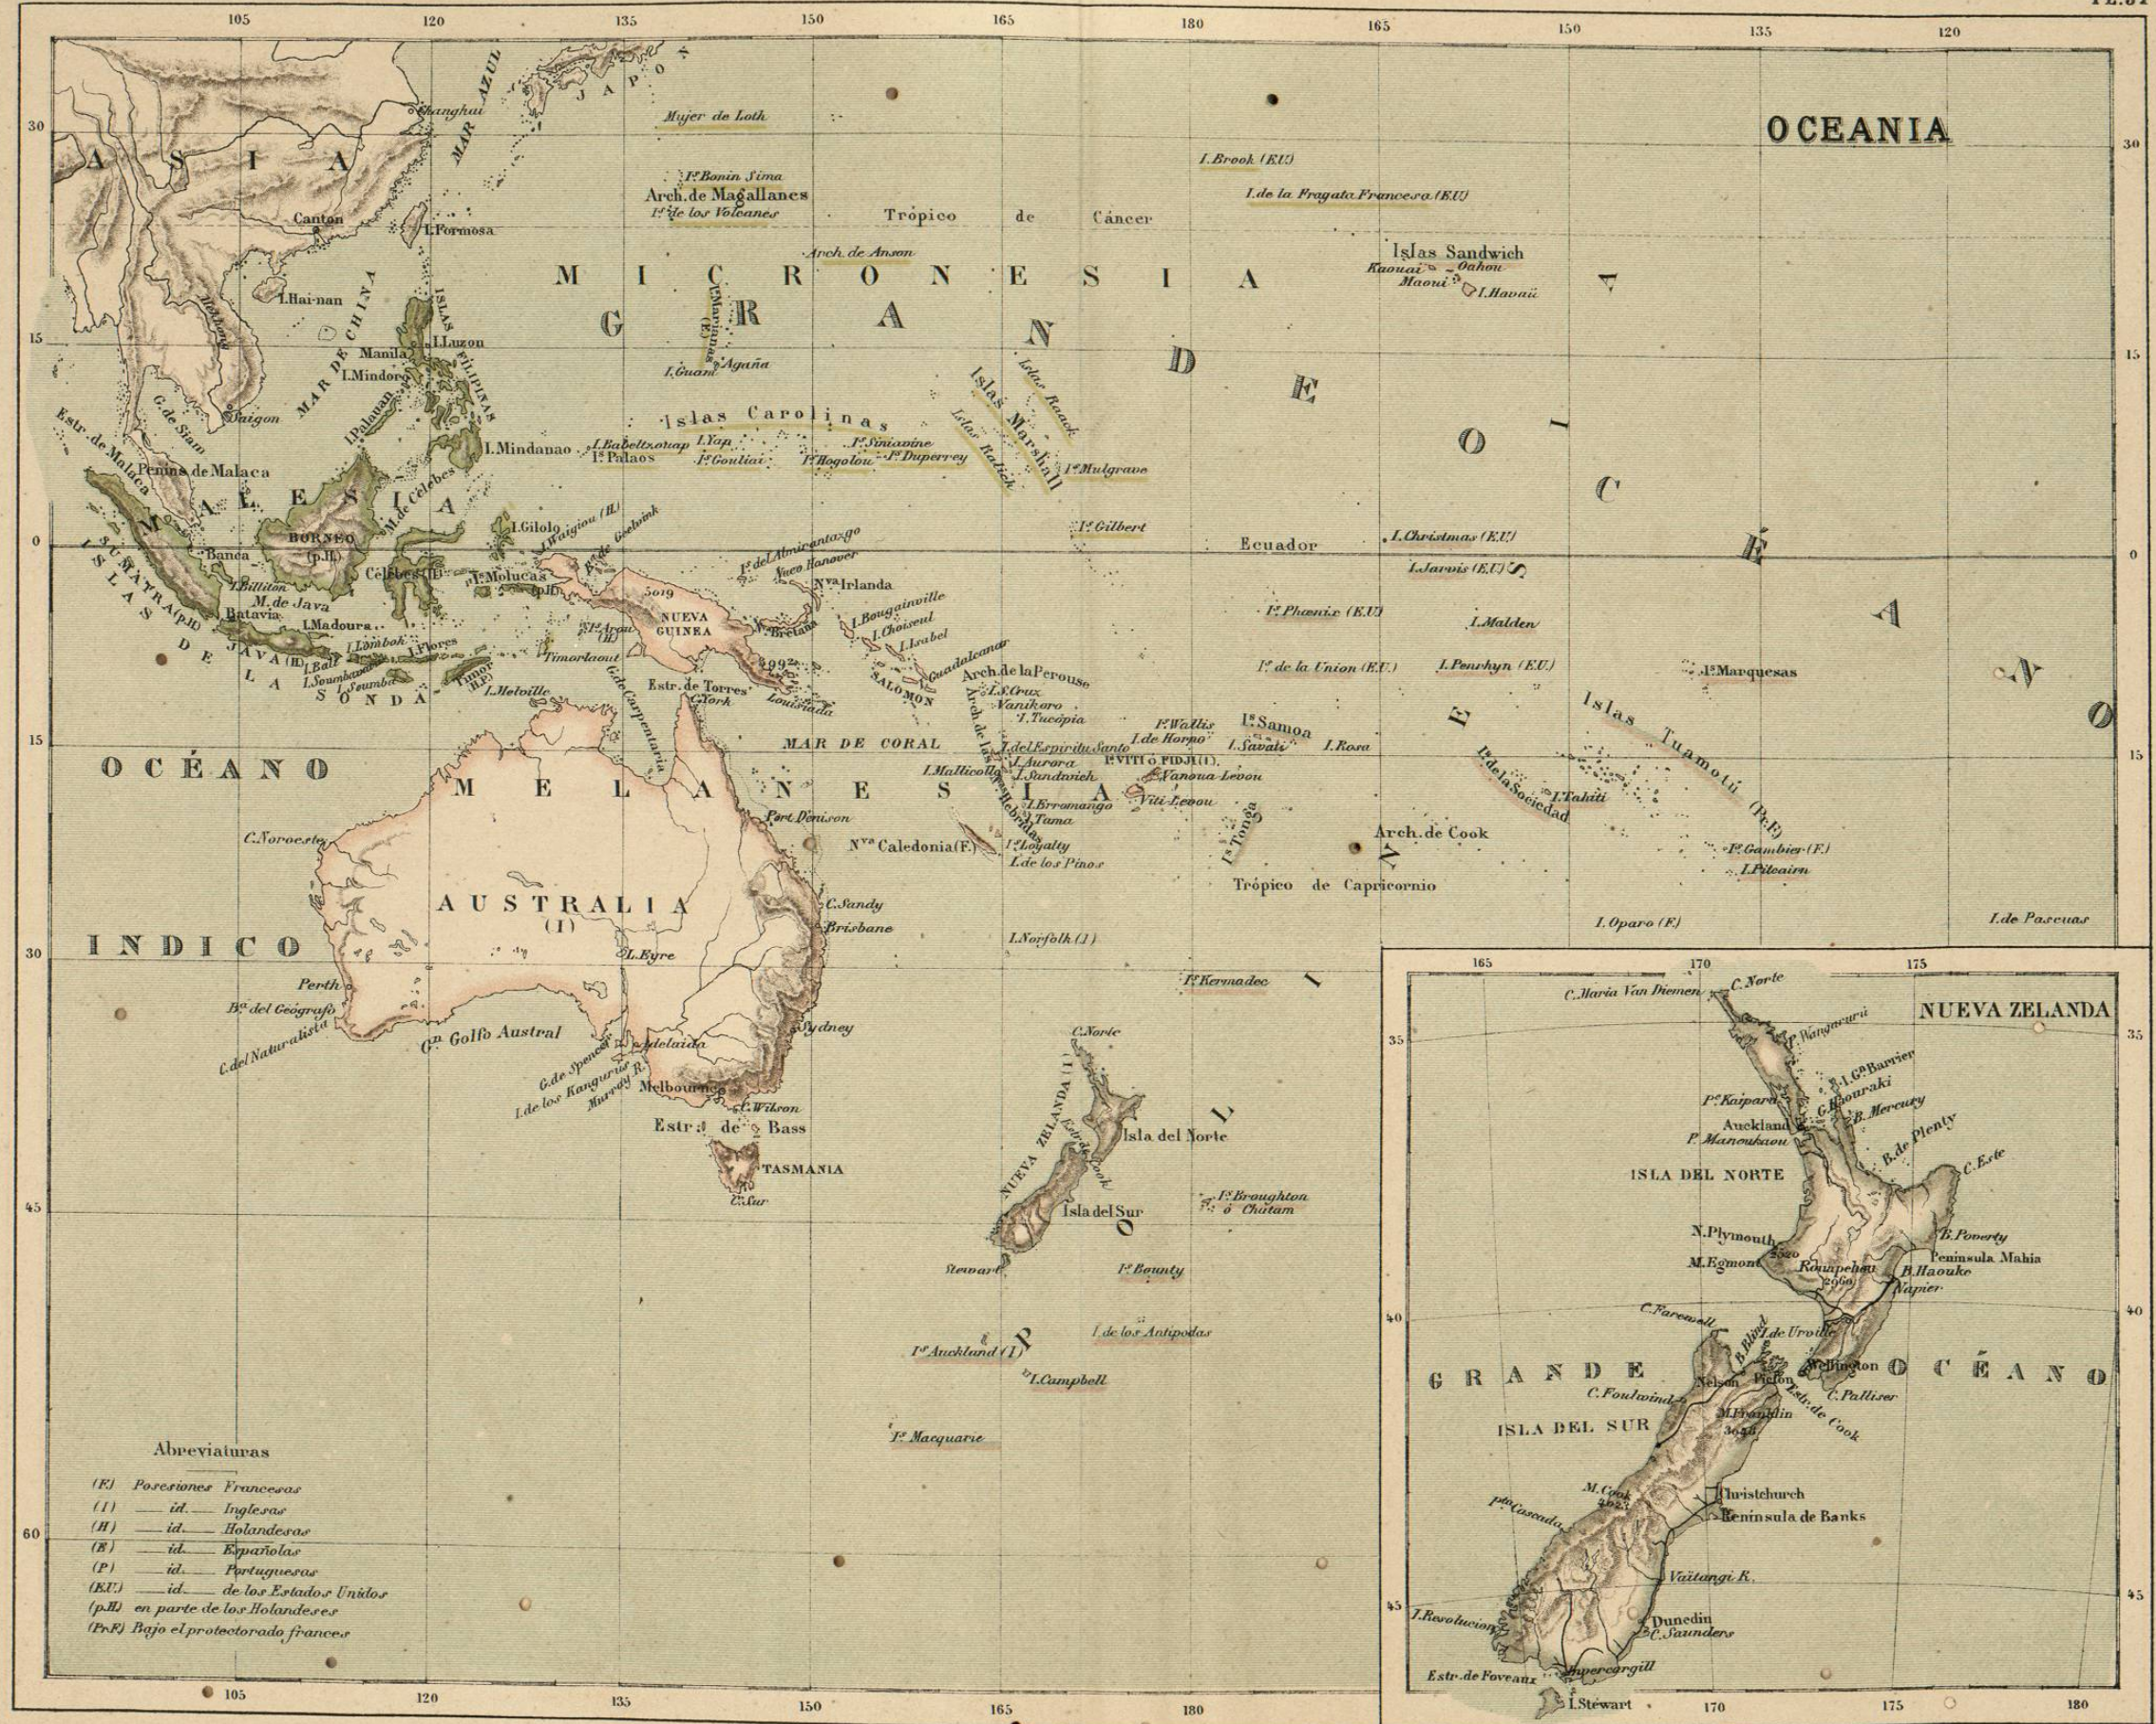

Imp. S. Dukerney

EGIPTO
Escala 1:2,800,000
100 Kil.

BAJO EGIPTO
ESCALA 1:2,800,000
100 Kil.

26 28 30 32

32 30 28 26

28 29 30

Abreviaturas

- (F) Posesiones Francesas
- (I) id. Inglesas
- (H) id. Holandesas
- (E) id. Espanolas
- (P) id. Portuguesas
- (E.U.) id. de los Estados Unidos
- (p.H) en parte de los Holandeses
- (Pr.F) Bajo el protectorado frances

Map by Duffrenoy