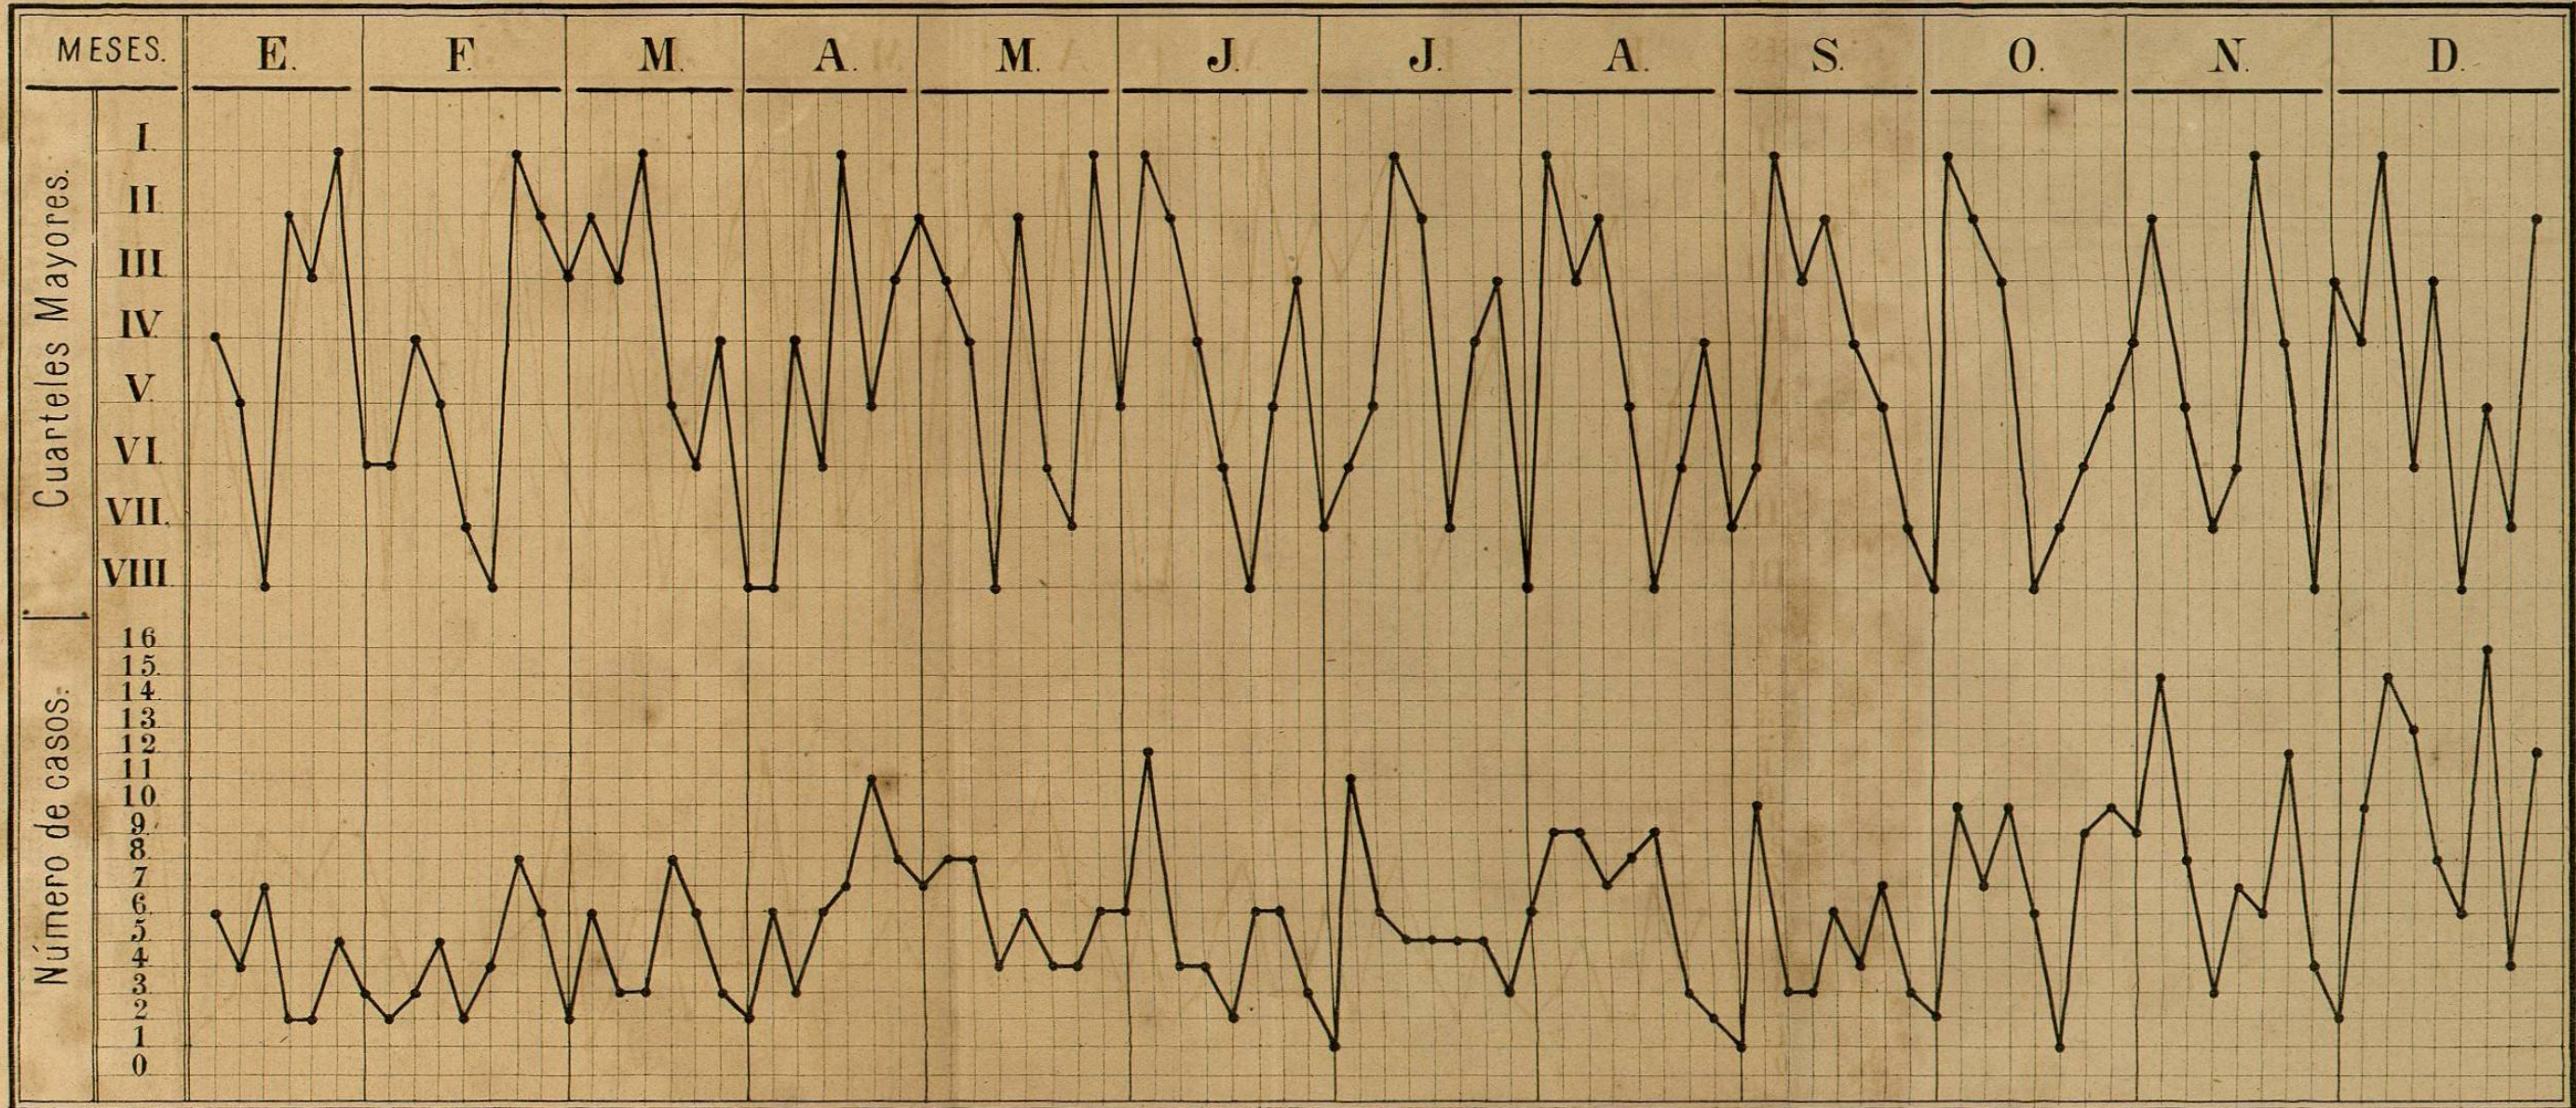

MARCA PROGRESIVA DEL TIFO EN LA CAPITAL DURANTE EL QUINQUENIO DE 1873 A 1877.

DERROTERO DEL TIFO EN 1873.

N.º 2. A.

Meses.

I
II
III
IV
V
VI
VII
VIII

Cuarteles Mayores.

Número de casos.
10
9
8
7
6
5
4
3
2
1
0

DERROTERO DEL TIFO EN 1875.

Nº 2. C.

DERROTERO DEL TIFO EN 1876.

Nº 2. D.

DERROTERO DEL TIFO EN 1877.

Nº 2. E.