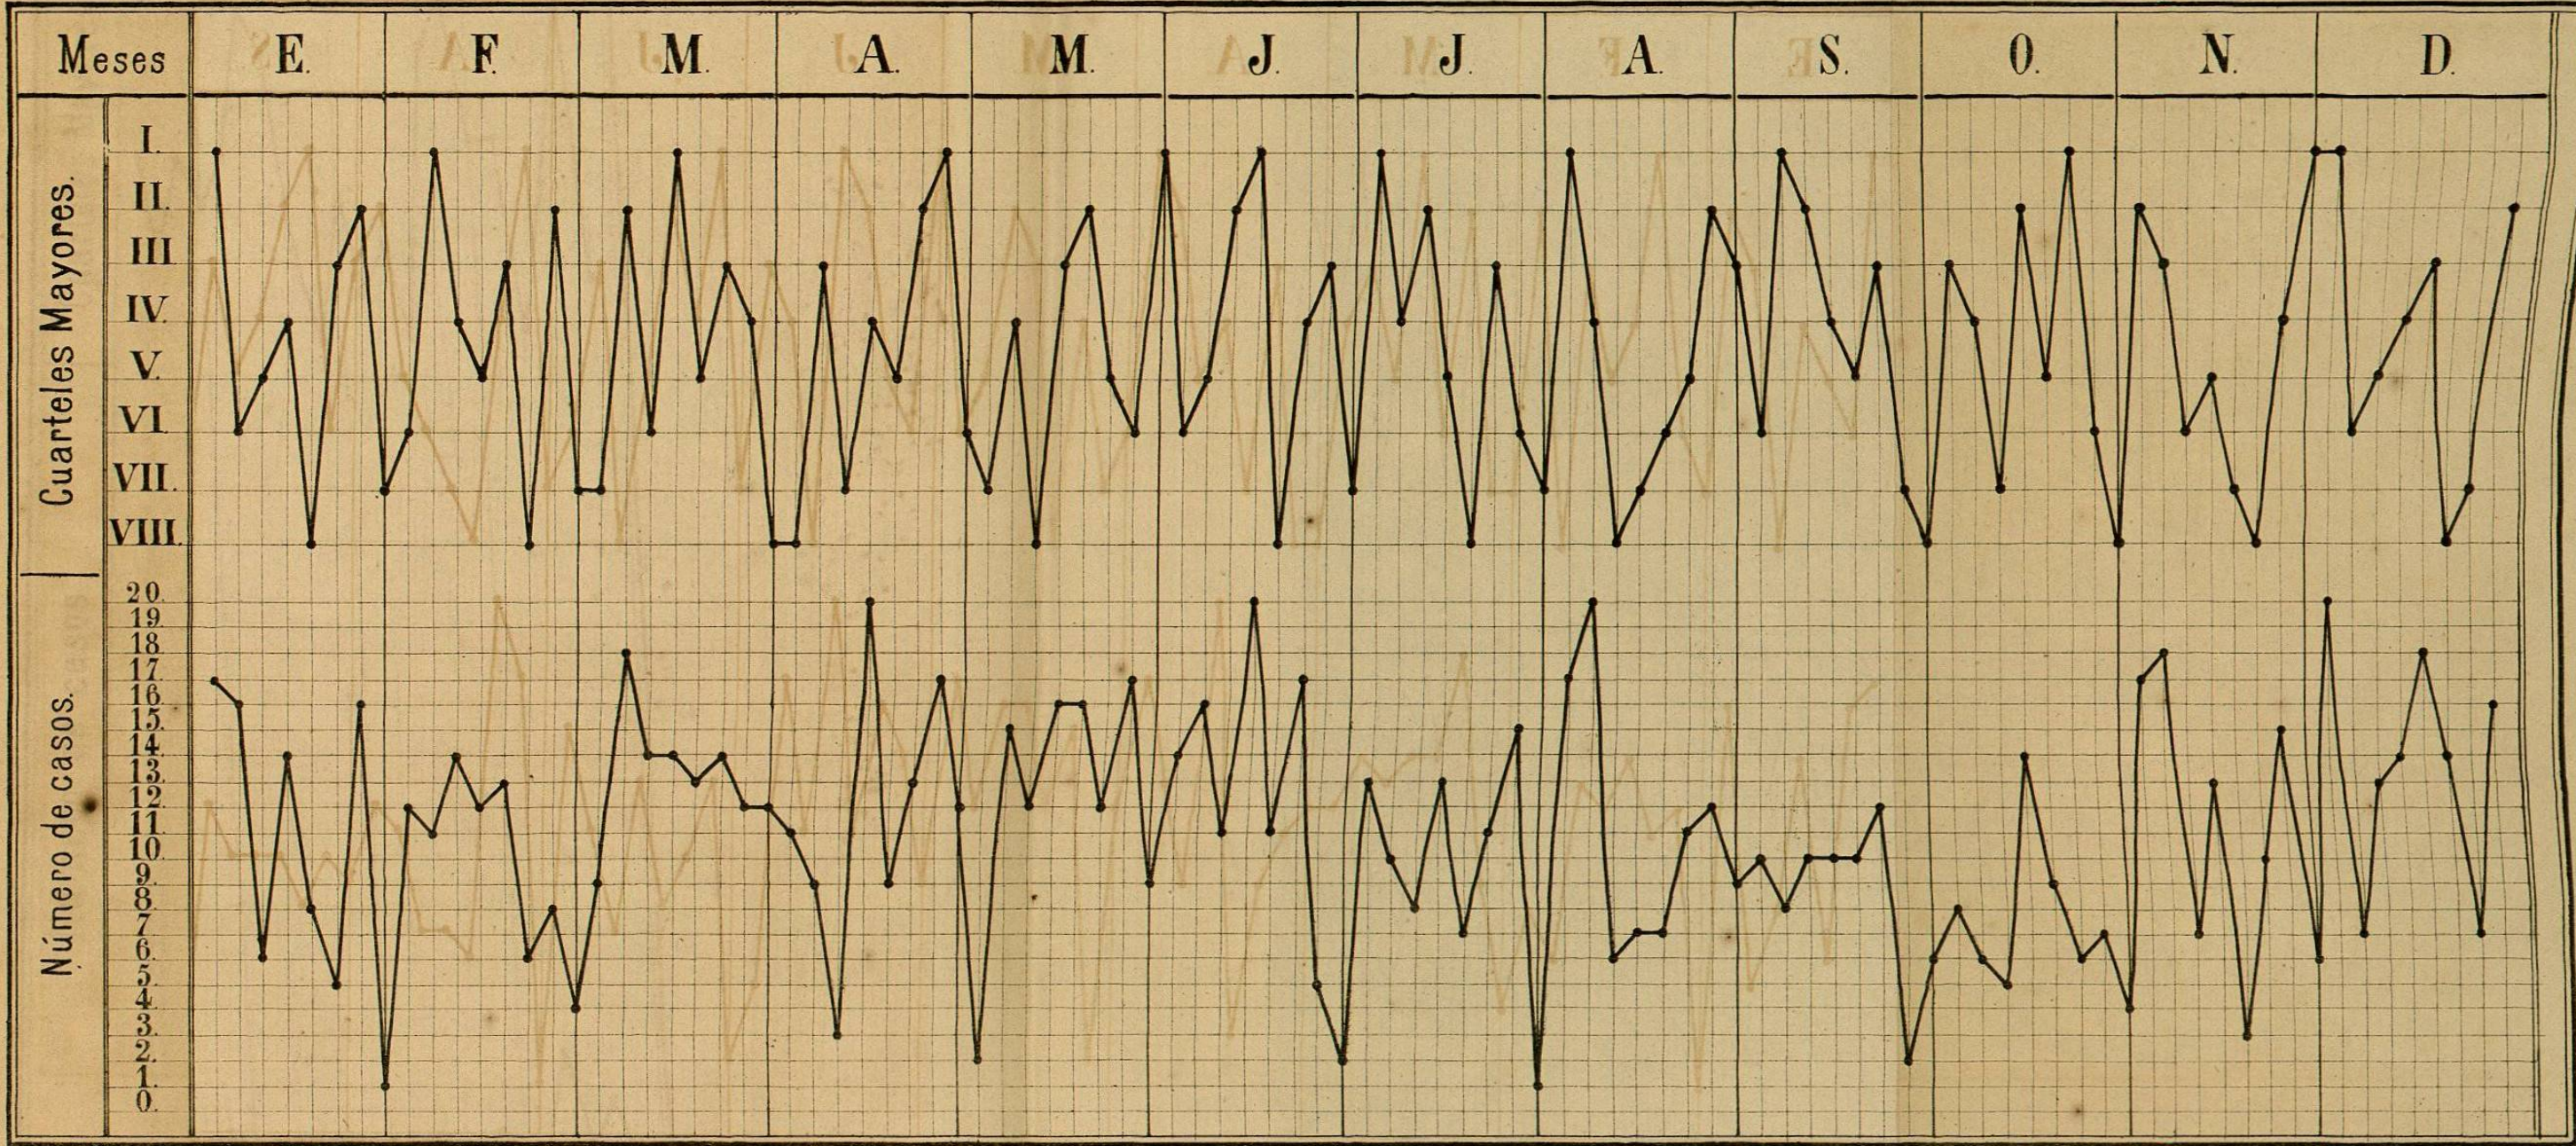

MARCA PROGRESIVA DEL TIFO EN LA CAPITAL DURANTE EL QUINQUENIO DE 1873 A 1877.

DERROTERO DEL TIFO EN 1873.

N.º 2. A.

Meses.

I
II
III
IV
V
VI
VII
VIII

Cuarteles Mayores.

Número de casos.
10
9
8
7
6
5
4
3
2
1
0

DERROTERO DEL TIFO EN 1875.

Nº 2. C.

DERROTERO DEL TIFO EN 1876.

Nº 2. D.

DERROTERO DEL TIFO EN 1877.

Nº 2. E.