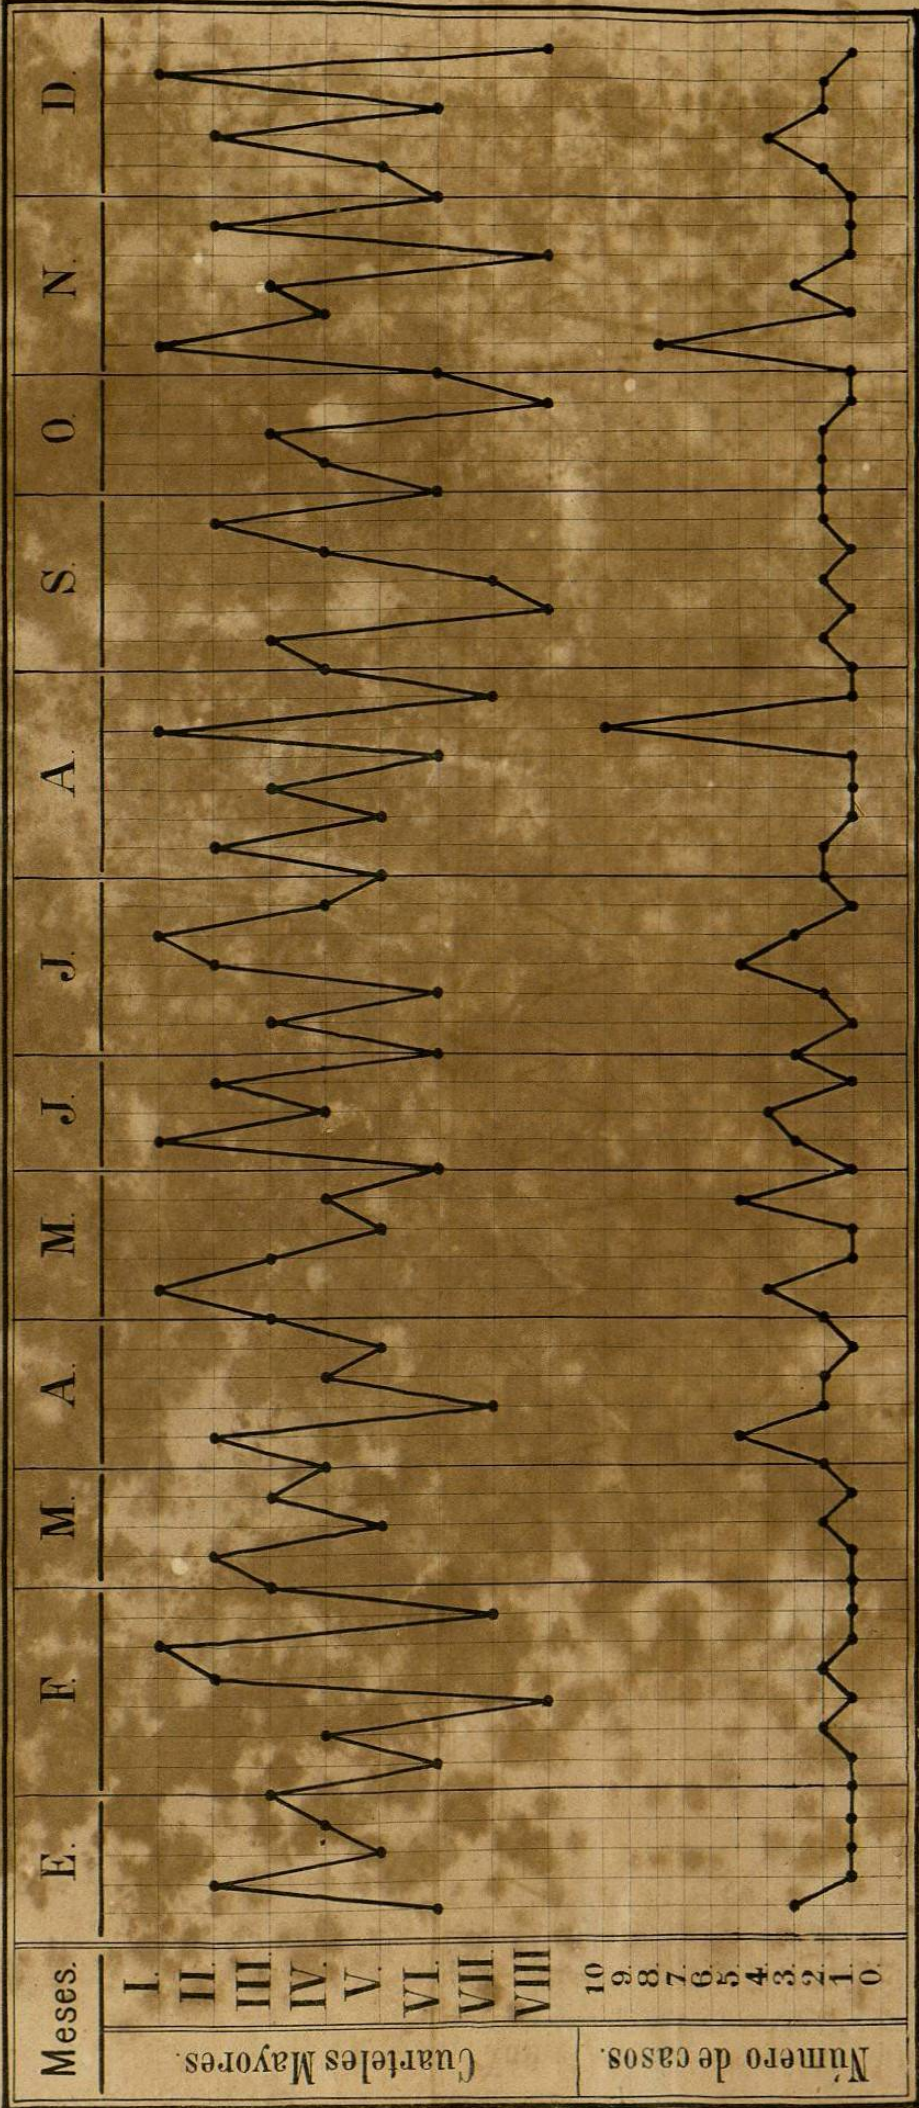

MARCA PROGRESIVA DEL TIFO EN LA CAPITAL DURANTE EL QUINQUENIO DE 1873 A 1877.

DERROTERO DEL TIFO EN 1873.

N.º 2. A.

Meses.

I
II
III
IV
V
VI
VII
VIII

Cuarteles Mayores.

Número de casos.
10
9
8
7
6
5
4
3
2
1
0

DERROTERO DEL TIFO EN 1875.

Nº 2. C.

DERROTERO DEL TIFO EN 1876.

Nº 2. D.

DERROTERO DEL TIFO EN 1877.

Nº 2. E.