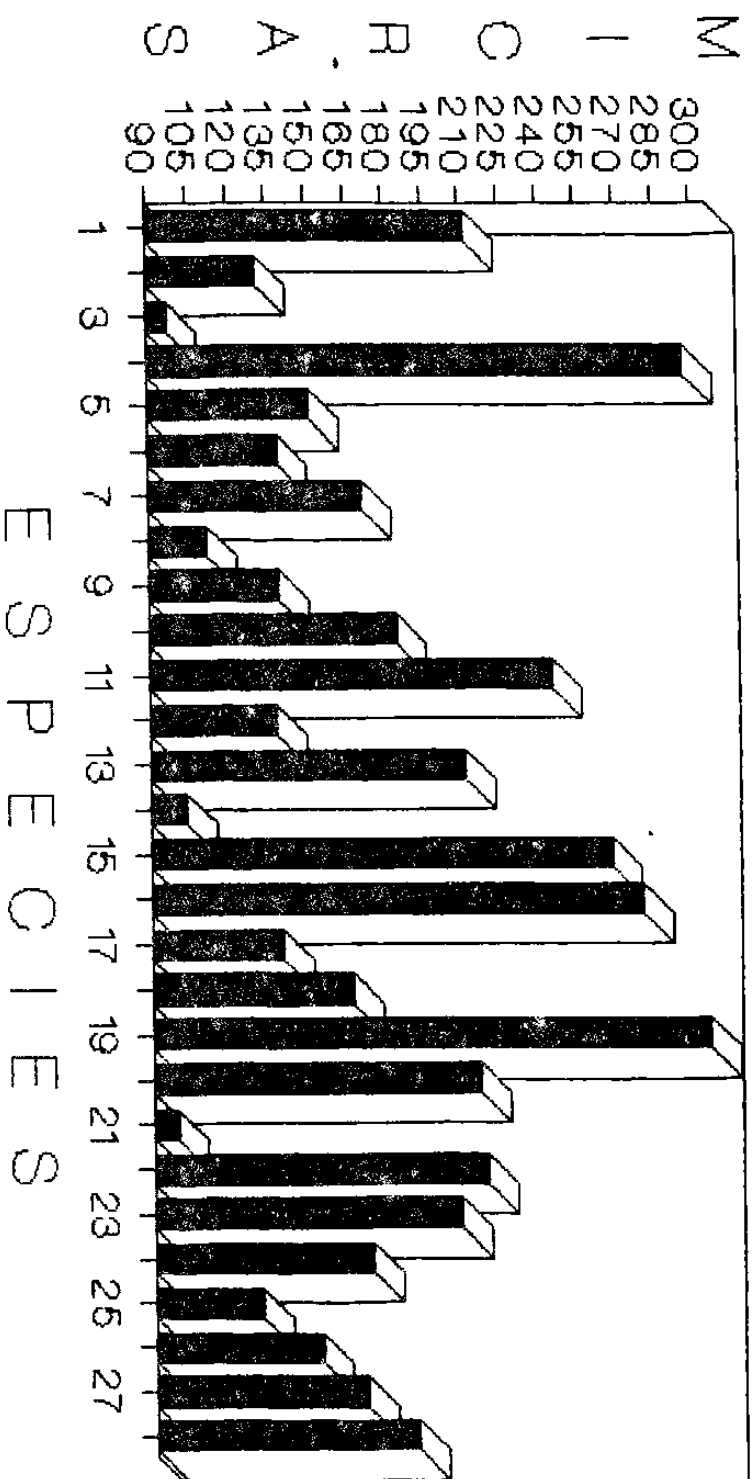

# LONGITUD PROMEDIO DE VASOS EN 28 sp. (50 MEDICIONES POR sp.)

# ANCHO PROMEDIO DE VASOS EN 28 sp. (50 MEDICIONES POR sp.)

# GROSOR DE PARED PROMEDIO DE VASO 28 sp. (50 MEDICIONES POR sp.)