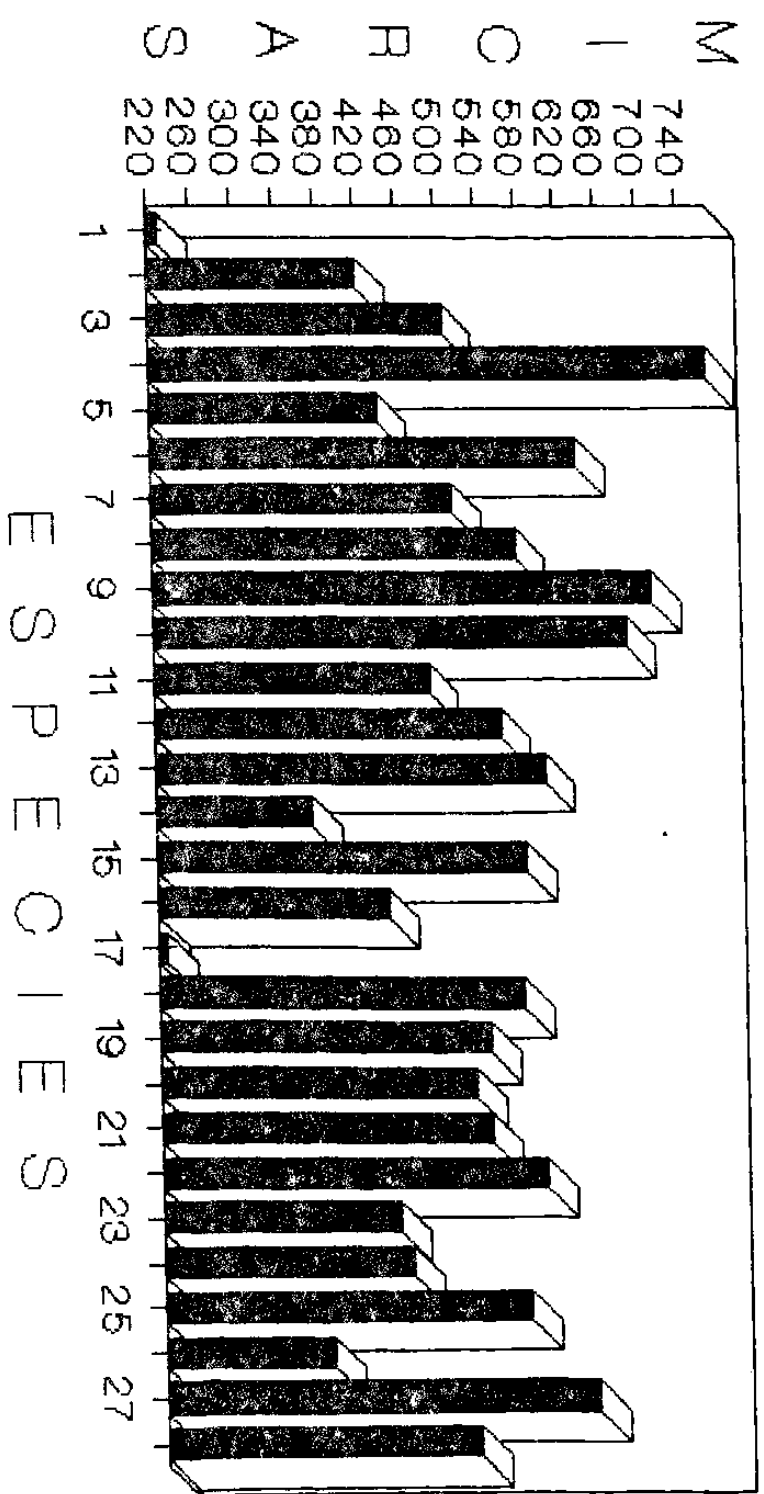

LONGITUD PROMEDIO DE FIBRA EN 28 sp. (50 MEDICIONES POR sp.)