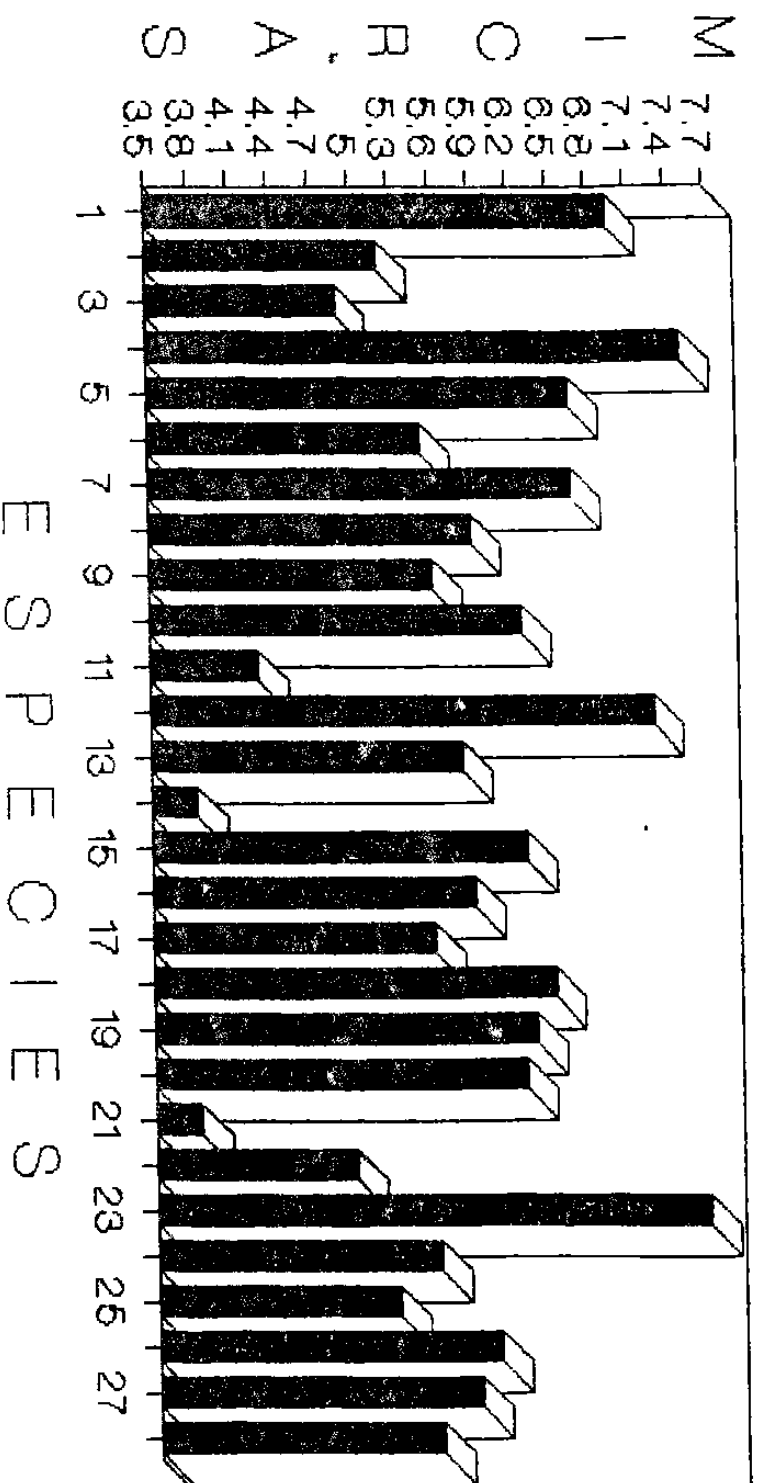

# LONGITUD PROMEDIO DE VASOS EN 28 sp. (50 MEDICIONES POR sp.)

# ANCHO PROMEDIO DE VASOS EN 28 sp. (50 MEDICIONES POR sp.)

# GROSOR DE PARED PROMEDIO DE VASO 28 sp. (50 MEDICIONES POR sp.)