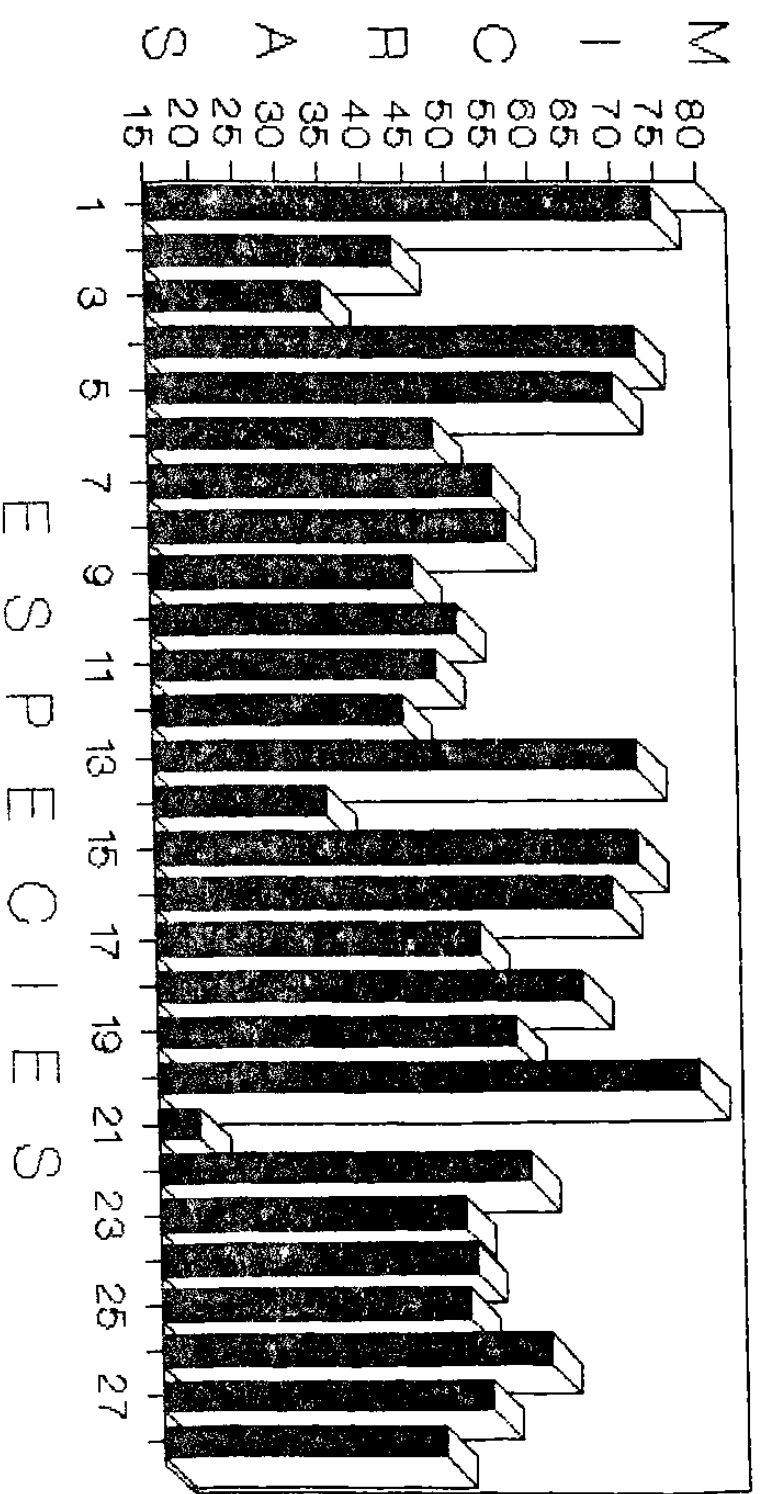

# LONGITUD PROMEDIO DE VASOS EN 28 sp. (50 MEDICIONES POR sp.)

# ANCHO PROMEDIO DE VASOS EN 28 sp. (50 MEDICIONES POR sp.)

# GROSOR DE PARED PROMEDIO DE VASO 28 sp. (50 MEDICIONES POR sp.)