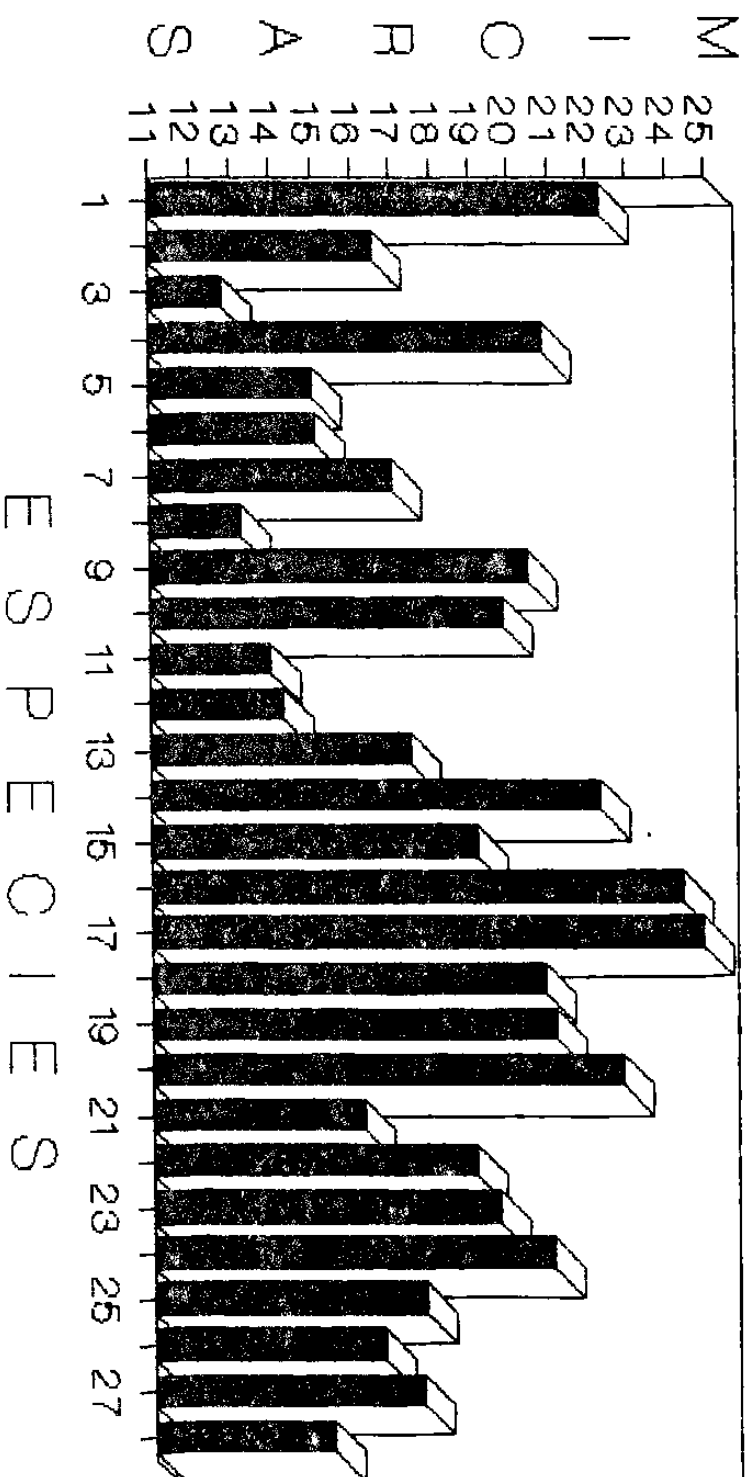

ANCHO PROMEDIO DE FIBRAS EN 28 sp. (50 MEDICIONES POR sp.)